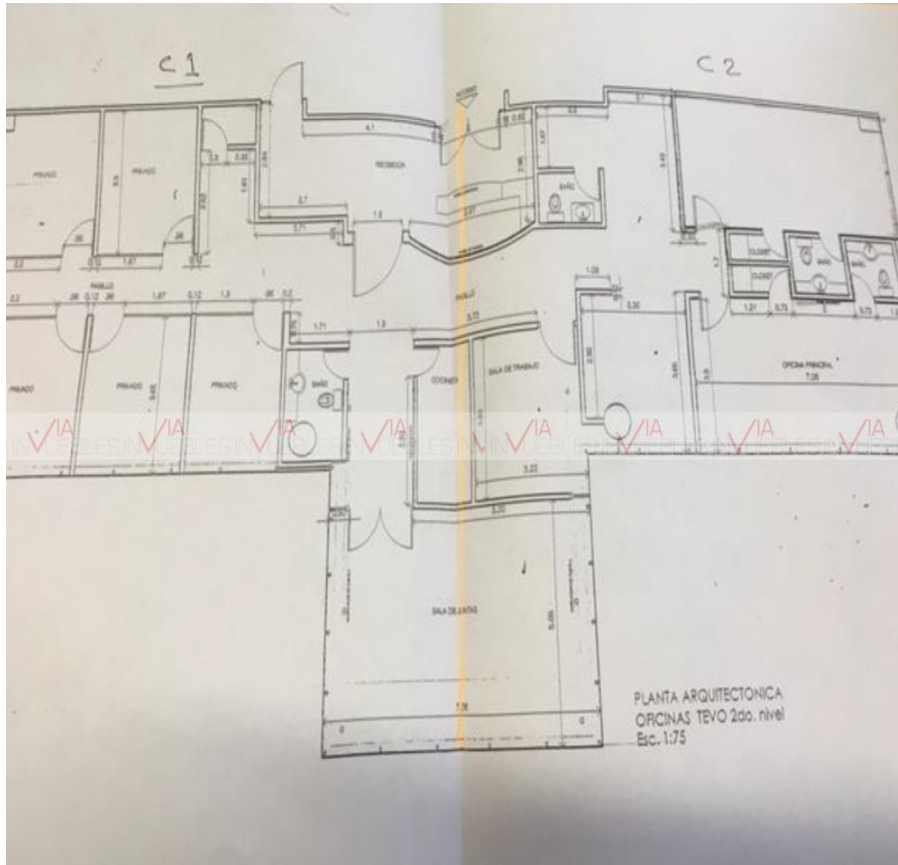

¡ENCONTRAMOS EL LUGAR PERFECTO PARA TI!

Código:
33331

\$ 134,600.00 MXN

¡ENCONTRAMOS EL LUGAR PERFECTO PARA TI!

Oficina En Renta En Zona Valle Oriente, San Pedro Garza García, Nuevo León

Calle: Col: Zona Valle Oriente Norte,
San Pedro Garza García, Nuevo León