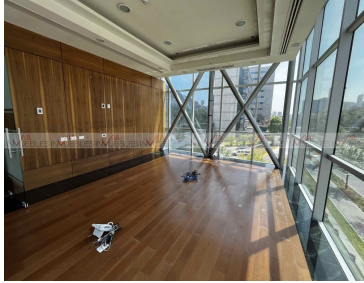

¡ENCONTRAMOS EL LUGAR PERFECTO PARA TI!

www.pinmx.com