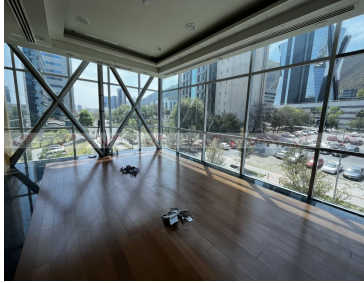

¡ENCONTRAMOS EL LUGAR PERFECTO PARA TI!

www.pinmx.com