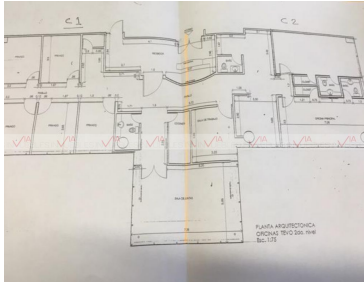

¡ENCONTRAMOS EL LUGAR PERFECTO PARA TI!

www.pinmx.com