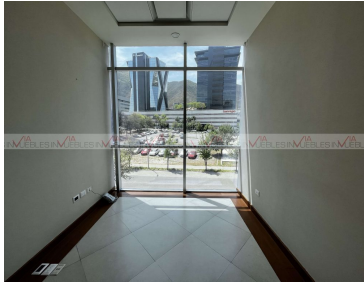

¡ENCONTRAMOS EL LUGAR PERFECTO PARA TI!

www.pinmx.com