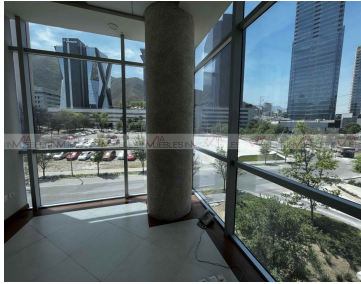

¡ENCONTRAMOS EL LUGAR PERFECTO PARA TI!

www.pinmx.com