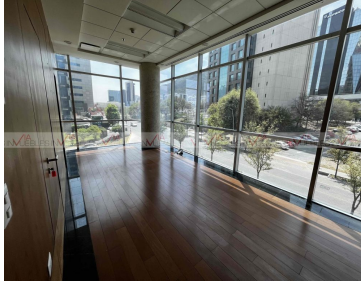

¡ENCONTRAMOS EL LUGAR PERFECTO PARA TI!

www.pinmx.com