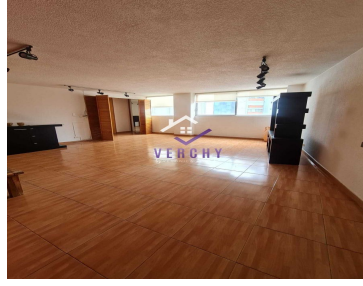

¡ENCONTRAMOS EL LUGAR PERFECTO PARA TI!

www.pinmx.com