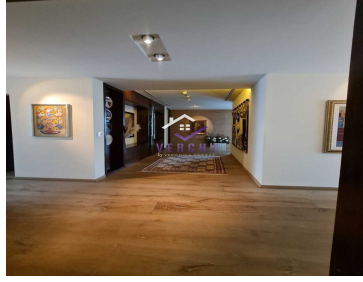

¡ENCONTRAMOS EL LUGAR PERFECTO PARA TI!

www.pinmx.com