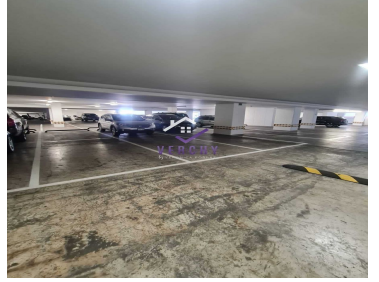

¡ENCONTRAMOS EL LUGAR PERFECTO PARA TI!

www.pinmx.com