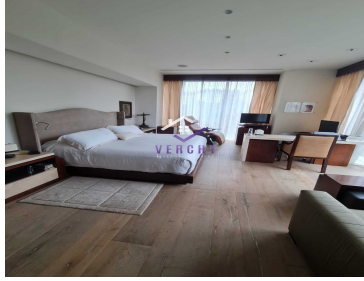

¡ENCONTRAMOS EL LUGAR PERFECTO PARA TI!

www.pinmx.com