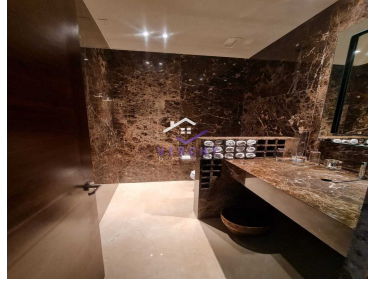

¡ENCONTRAMOS EL LUGAR PERFECTO PARA TI!

www.pinmx.com