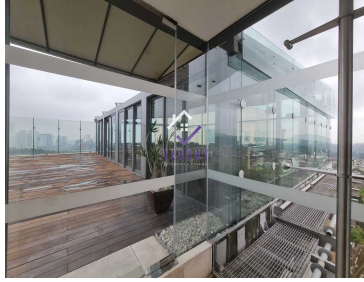

¡ENCONTRAMOS EL LUGAR PERFECTO PARA TI!

www.pinmx.com