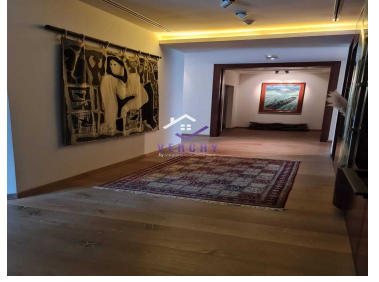

¡ENCONTRAMOS EL LUGAR PERFECTO PARA TI!

www.pinmx.com