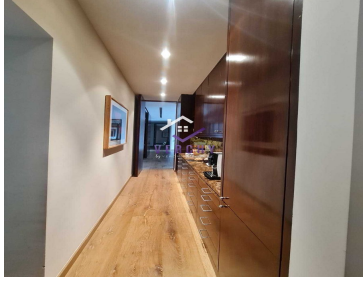

¡ENCONTRAMOS EL LUGAR PERFECTO PARA TI!

www.pinmx.com