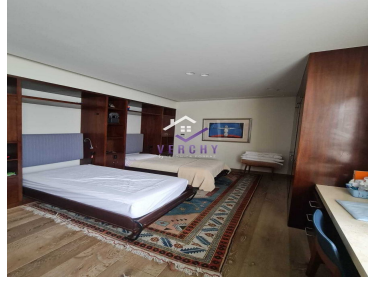

¡ENCONTRAMOS EL LUGAR PERFECTO PARA TI!

www.pinmx.com