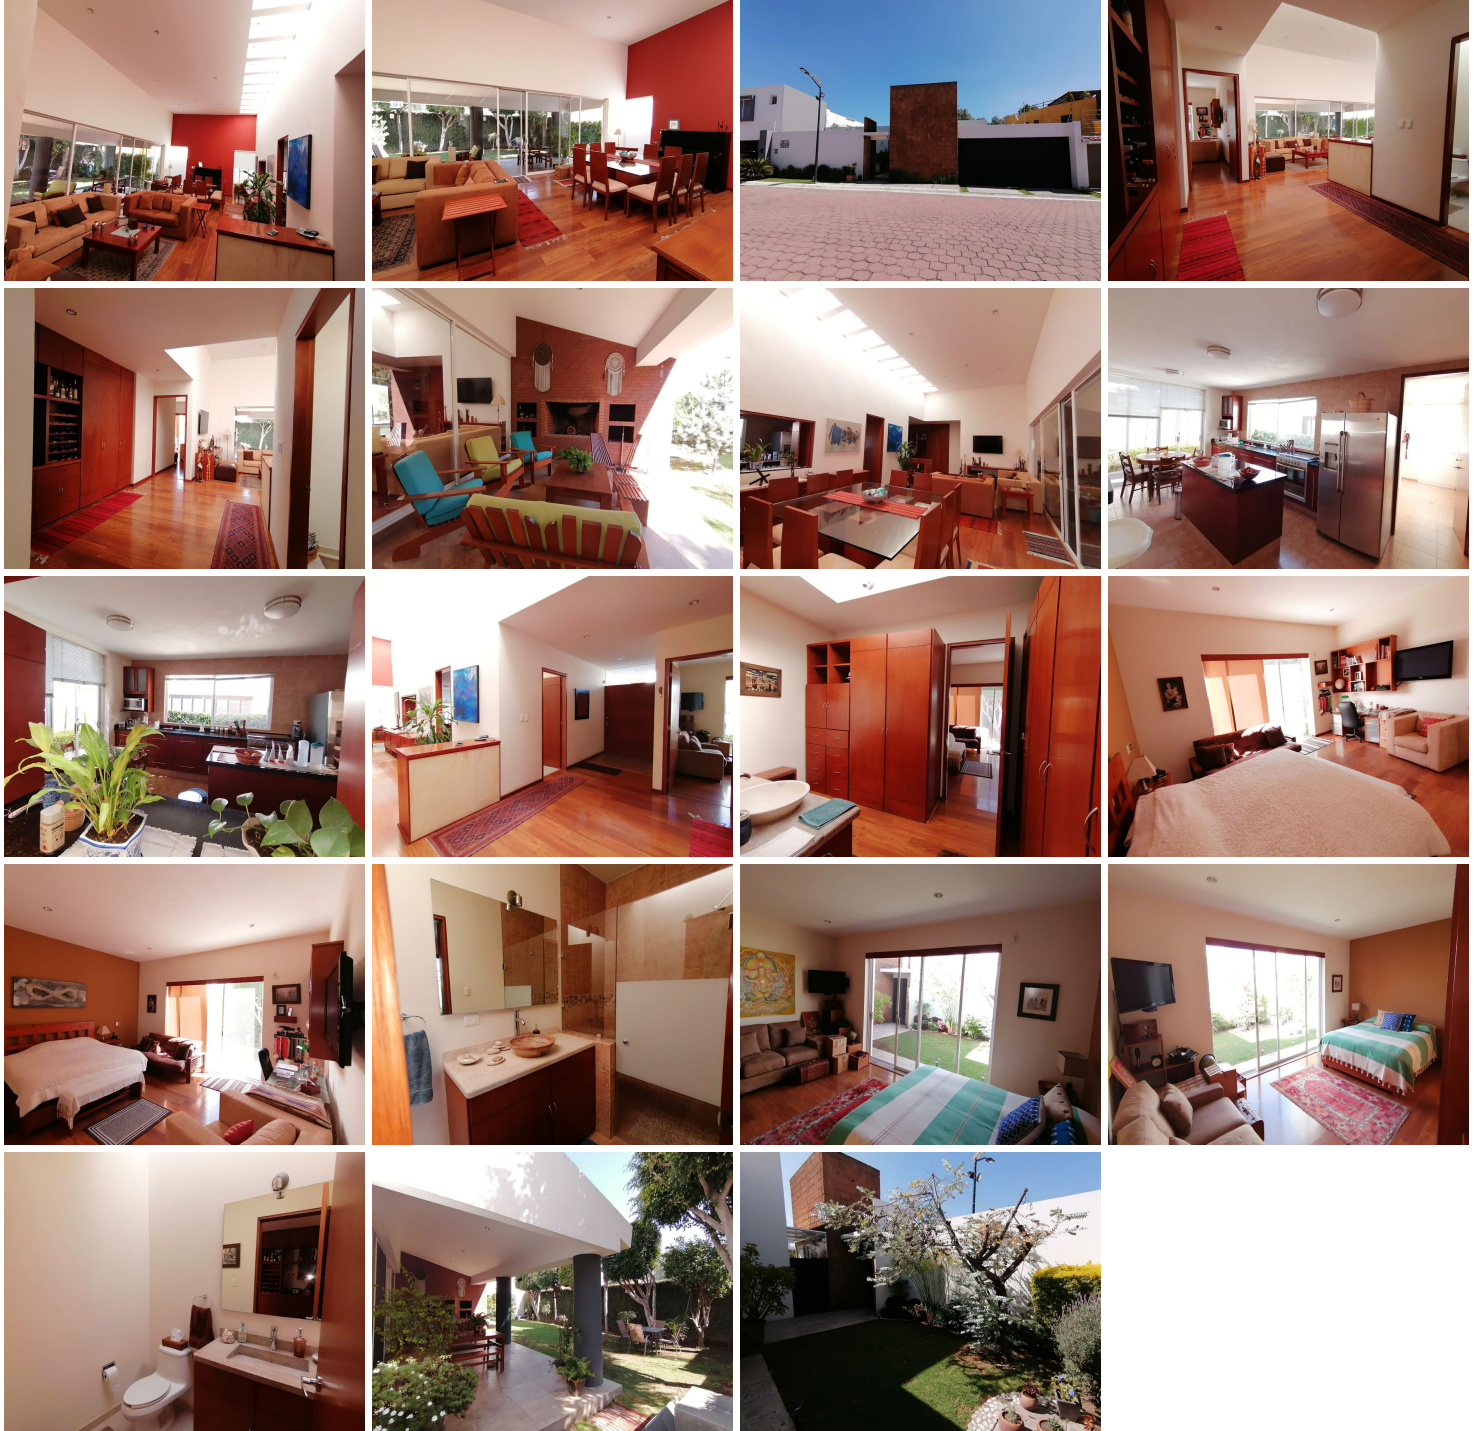

DATOS DEL VENDEDOR

Nombre: contacto@siconsultoresgroup

Télefono:2227601415

¡ENCONTRAMOS EL LUGAR PERFECTO PARA TI!

www.pinmx.com