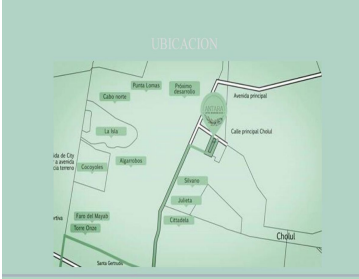

DATOS DEL VENDEDOR

Nombre: infovitainmobiliaria1518@gmail.com

Teléfono:9998026606

¡ENCONTRAMOS EL LUGAR PERFECTO PARA TI!

www.pinmx.com