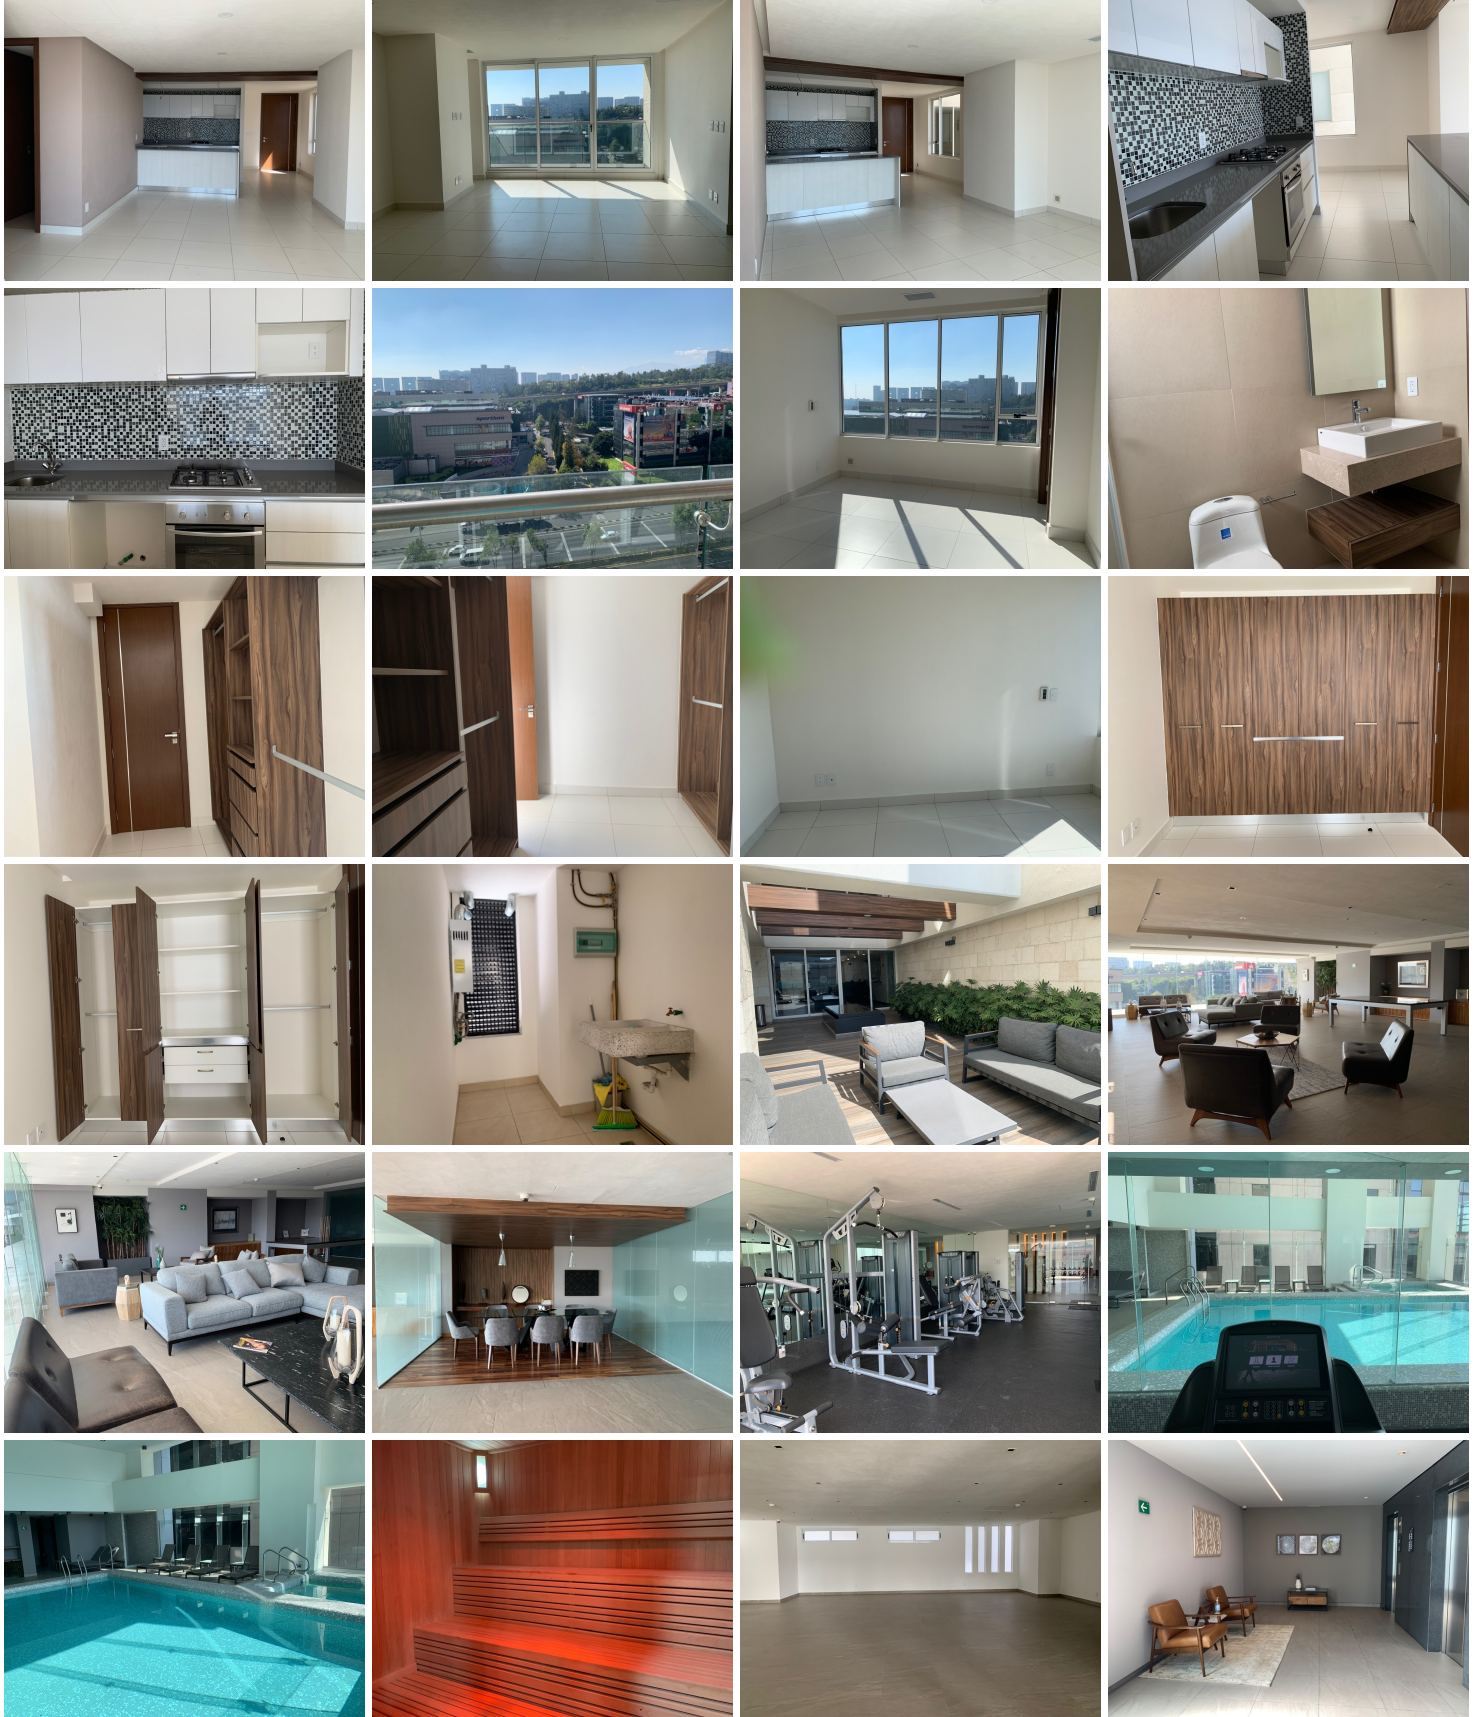

DATOS DEL VENDEDOR

Nombre: contacto@inmoinn.com

Teléfono: 5580451834/5539717154

¡ENCONTRAMOS EL LUGAR PERFECTO PARA TI!