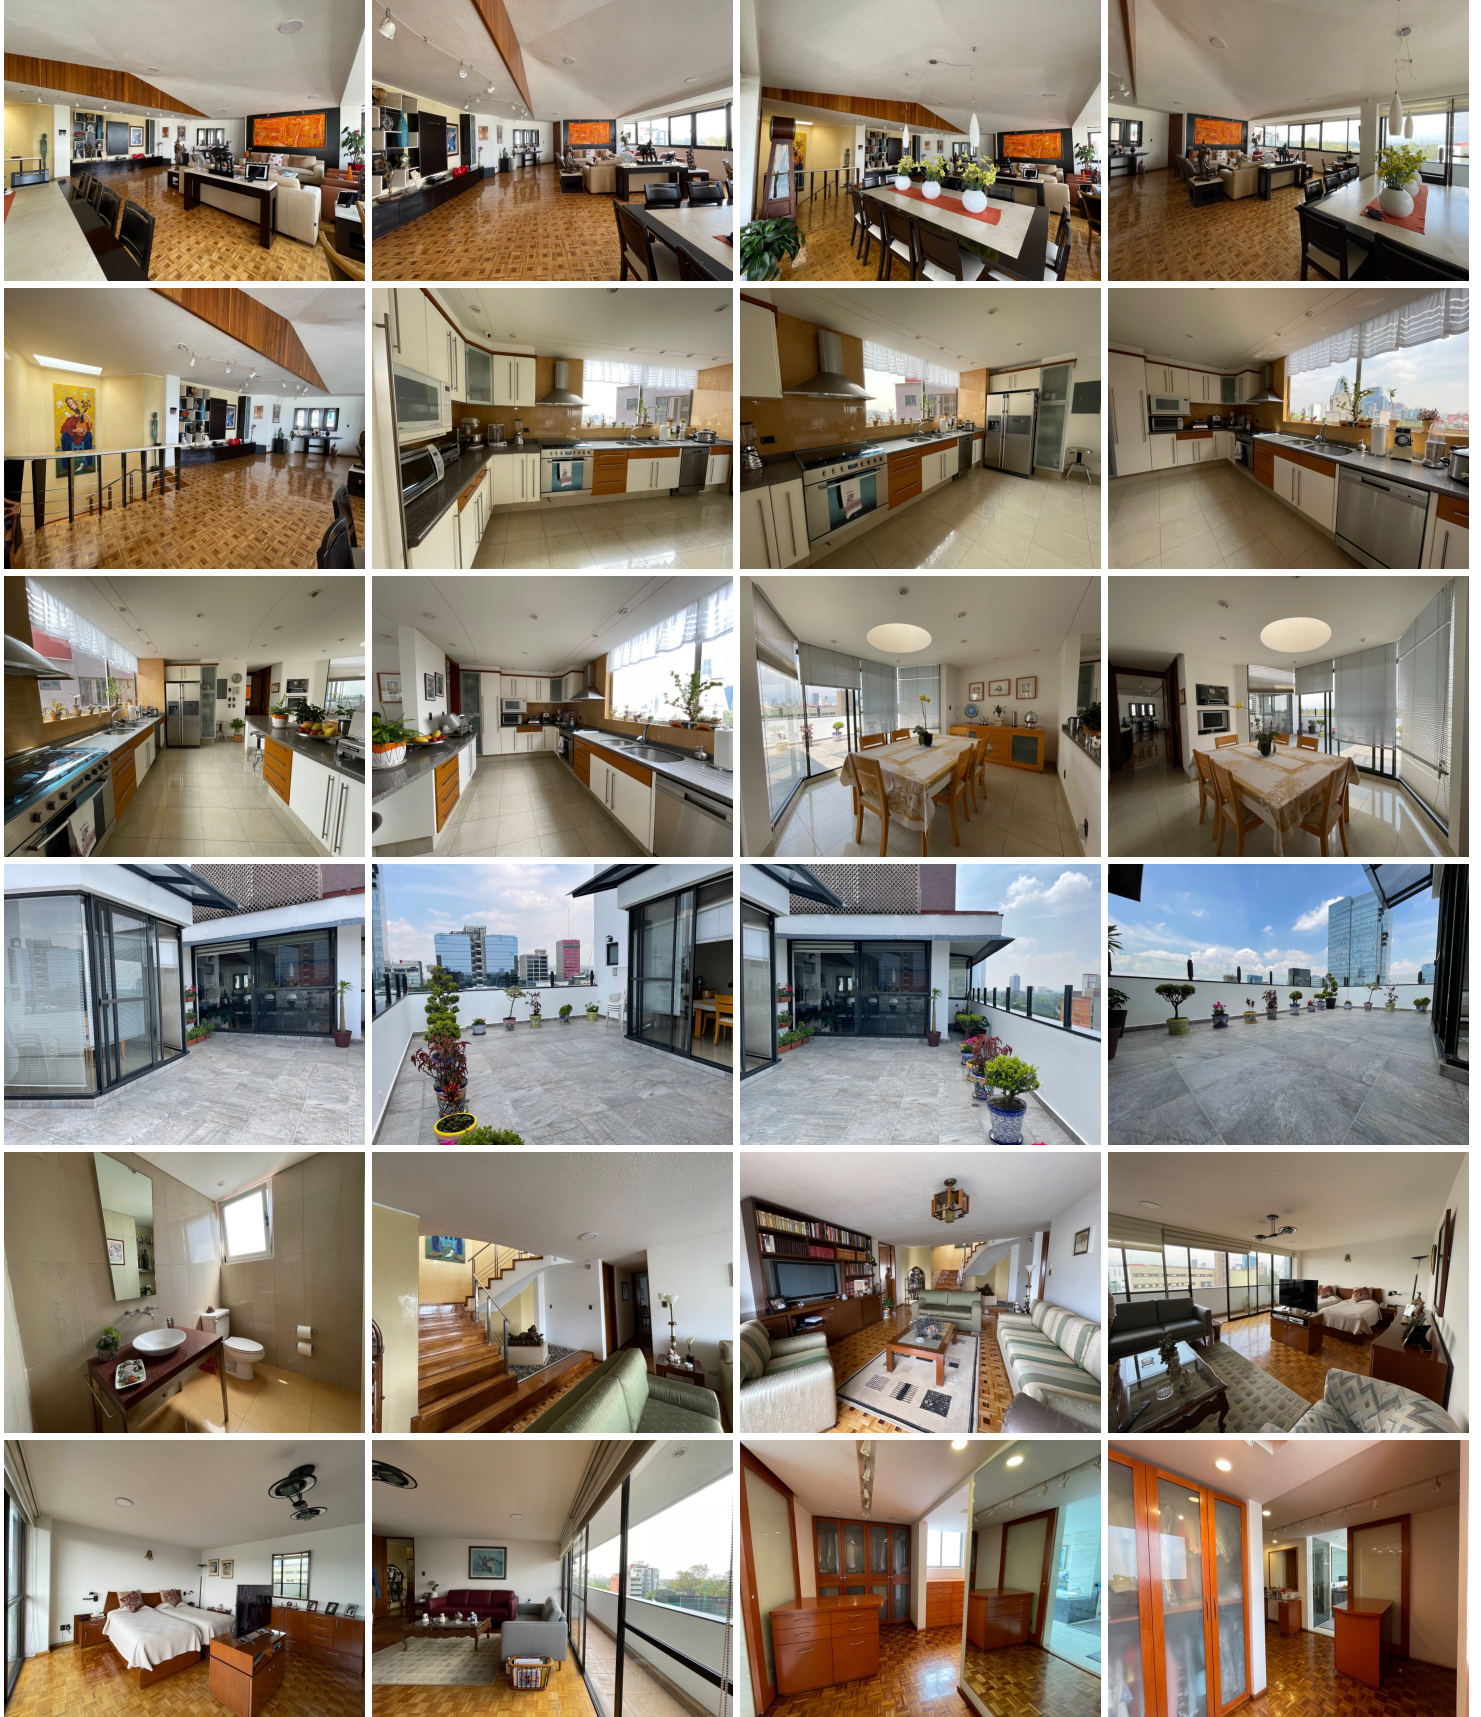

DATOS DEL VENDEDOR

Nombre: contacto@inmoinn.com

Télefono:5580451834/5539717154

¡ENCONTRAMOS EL LUGAR PERFECTO PARA TI!