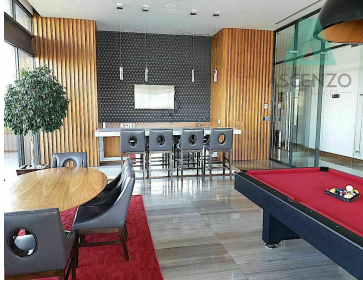

¡ENCONTRAMOS EL LUGAR PERFECTO PARA TI!

www.pinmx.com