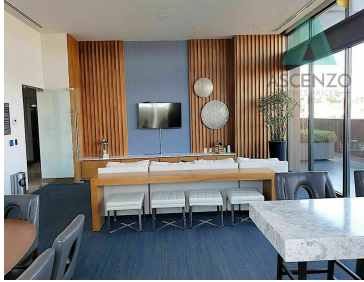

¡ENCONTRAMOS EL LUGAR PERFECTO PARA TI!

www.pinmx.com