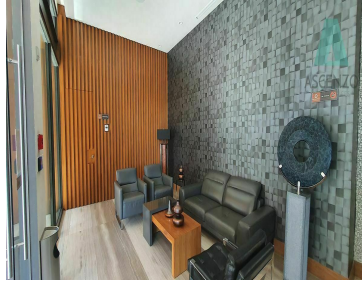

¡ENCONTRAMOS EL LUGAR PERFECTO PARA TI!

www.pinmx.com