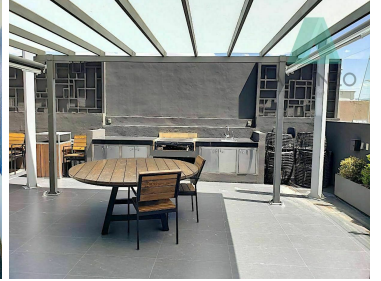

¡ENCONTRAMOS EL LUGAR PERFECTO PARA TI!

www.pinmx.com