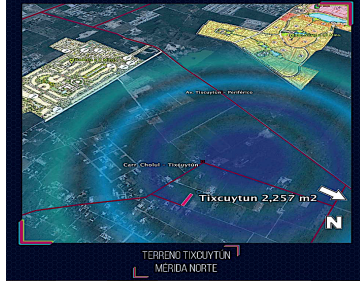

DATOS DEL VENDEDOR

Nombre: ascenzobr.contacto@gmail.com

Teléfono:6144377153

¡ENCONTRAMOS EL LUGAR PERFECTO PARA TI!

www.pinmx.com