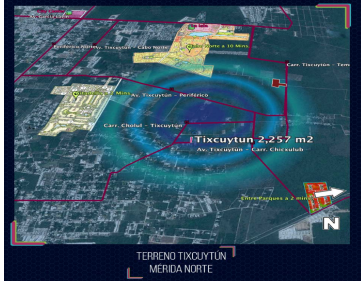

DATOS DEL VENDEDOR

Nombre: ascenzobr.contacto@gmail.com

Teléfono:6144377153

¡ENCONTRAMOS EL LUGAR PERFECTO PARA TI!

www.pinmx.com