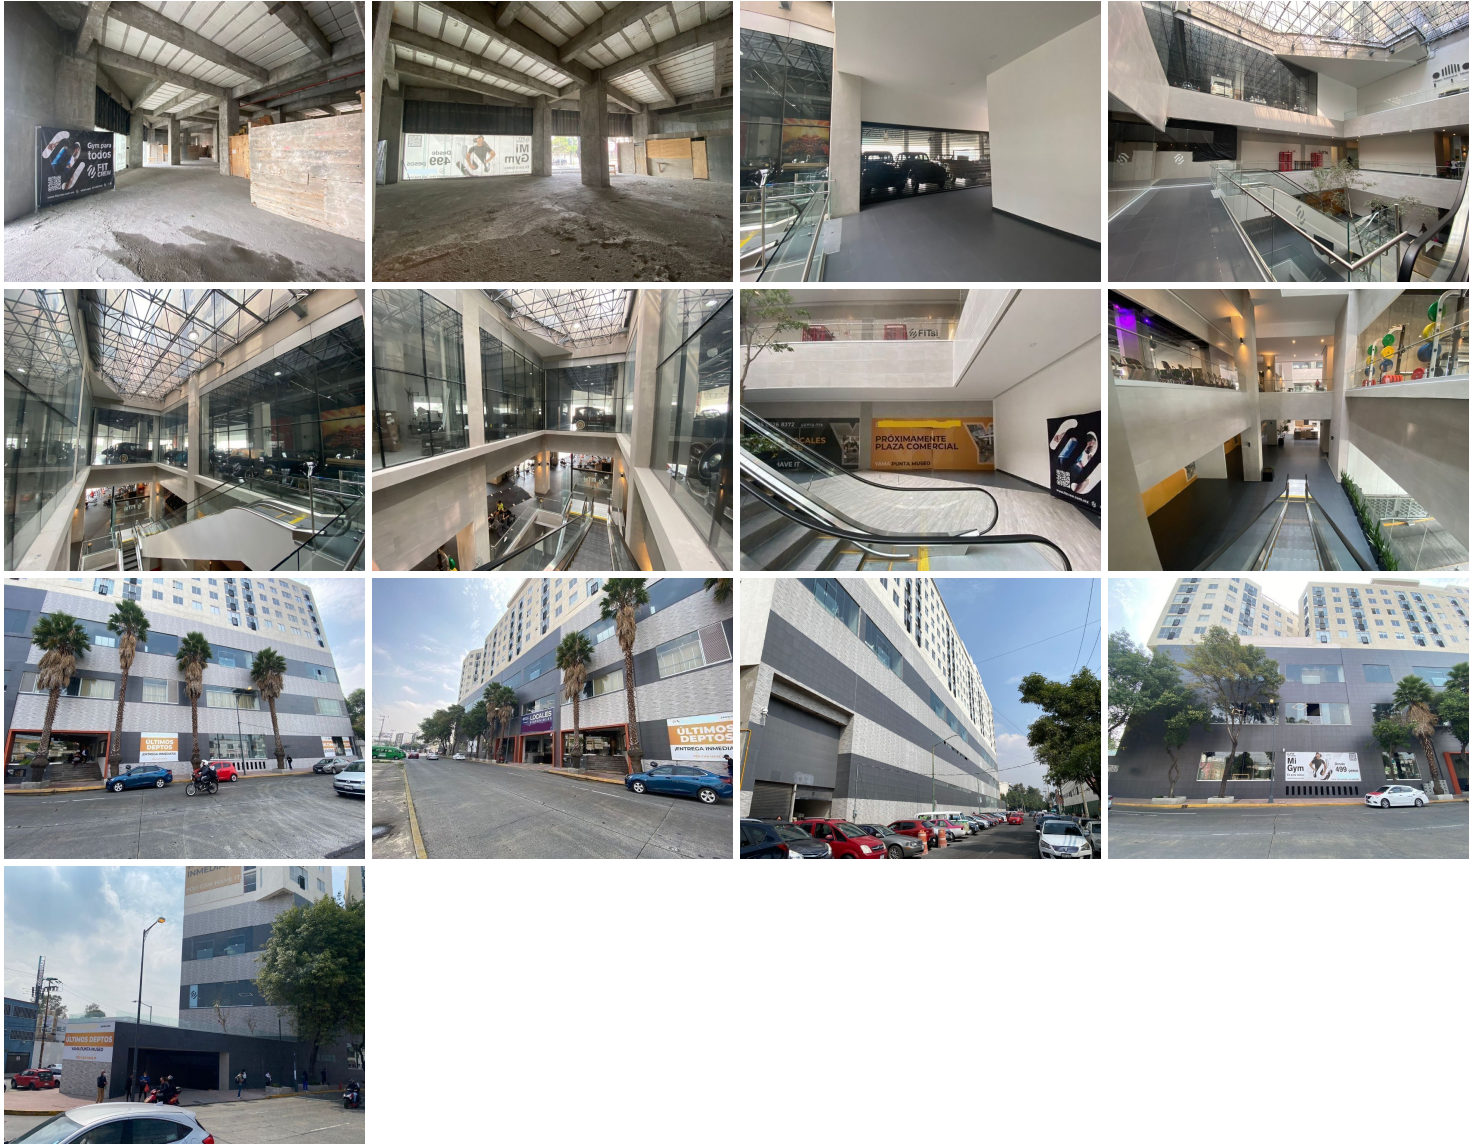

¡ENCONTRAMOS EL LUGAR PERFECTO PARA TI!

www.pinmx.com