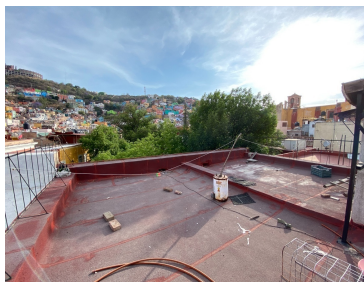

DATOS DEL VENDEDOR

Nombre: servicio.clientes@innovamx.com

Télefono:4736880029

¡ENCONTRAMOS EL LUGAR PERFECTO PARA TI!

www.pinmx.com