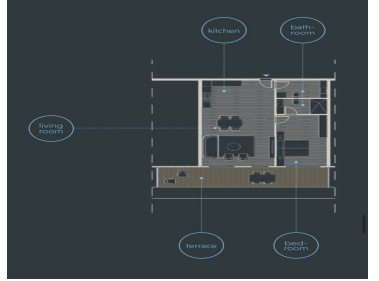

DATOS DEL VENDEDOR

Nombre: contacto2@onzainmobiliaria.

Télefono:+529993156314

¡ENCONTRAMOS EL LUGAR PERFECTO PARA TI!

www.pinmx.com