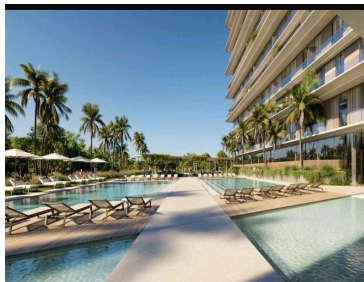

DATOS DEL VENDEDOR

Nombre: contacto2@onzainmobiliaria.

Télefono:+529993156314

¡ENCONTRAMOS EL LUGAR PERFECTO PARA TI!

www.pinmx.com