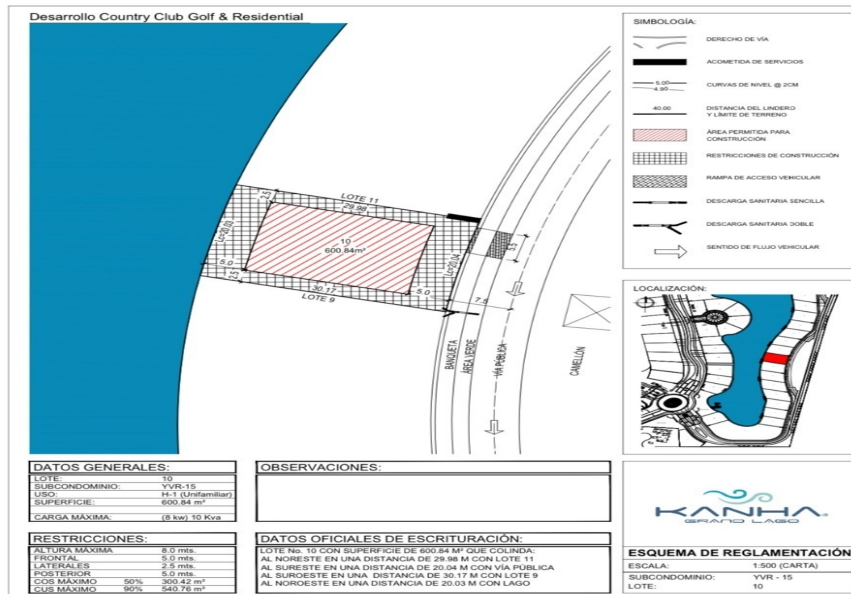

¡ENCONTRAMOS EL LUGAR PERFECTO PARA TI!

Código:
32873

\$ 8,200,000.00 MXN

¡ENCONTRAMOS EL LUGAR PERFECTO PARA TI!

Terreno en venta en Kanha Country Club
Calle: Kanha Col: Yucatán Country Club,
Mérida, Yucatán

COMENTARIOS DEL VENDEDOR

Descripción Terreno en venta, Country Club, cerca del Madison School En las afueras de la ciudad de Merida esta la mejor comunidad del estado yucateco El Country Club. El Country Club es un exclusivo residencial al norte de la ciudad, a 5 minutos del Colegio Madison y la Universidad del Mayab. Cuenta con un campo de Golf, Jack Nicklaus signature. cotizado por ser uno de los campos mas bonitos del mundo. Ubicada a 5 minutos de la casa club y practica de golf. Este terreno se encuentra en la privada de Kanha que cuenta con el lago más amplio y espectacular del Country, donde podrás kayakear nadar y tomar clases de buceo. EasyBroker ID: EB-ND8914