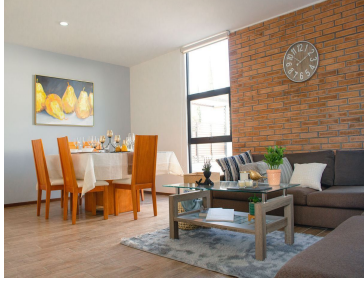

¡ENCONTRAMOS EL LUGAR PERFECTO PARA TI!

www.pinmx.com