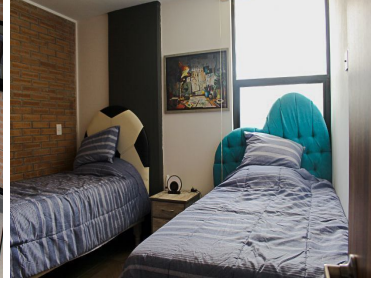

¡ENCONTRAMOS EL LUGAR PERFECTO PARA TI!

www.pinmx.com