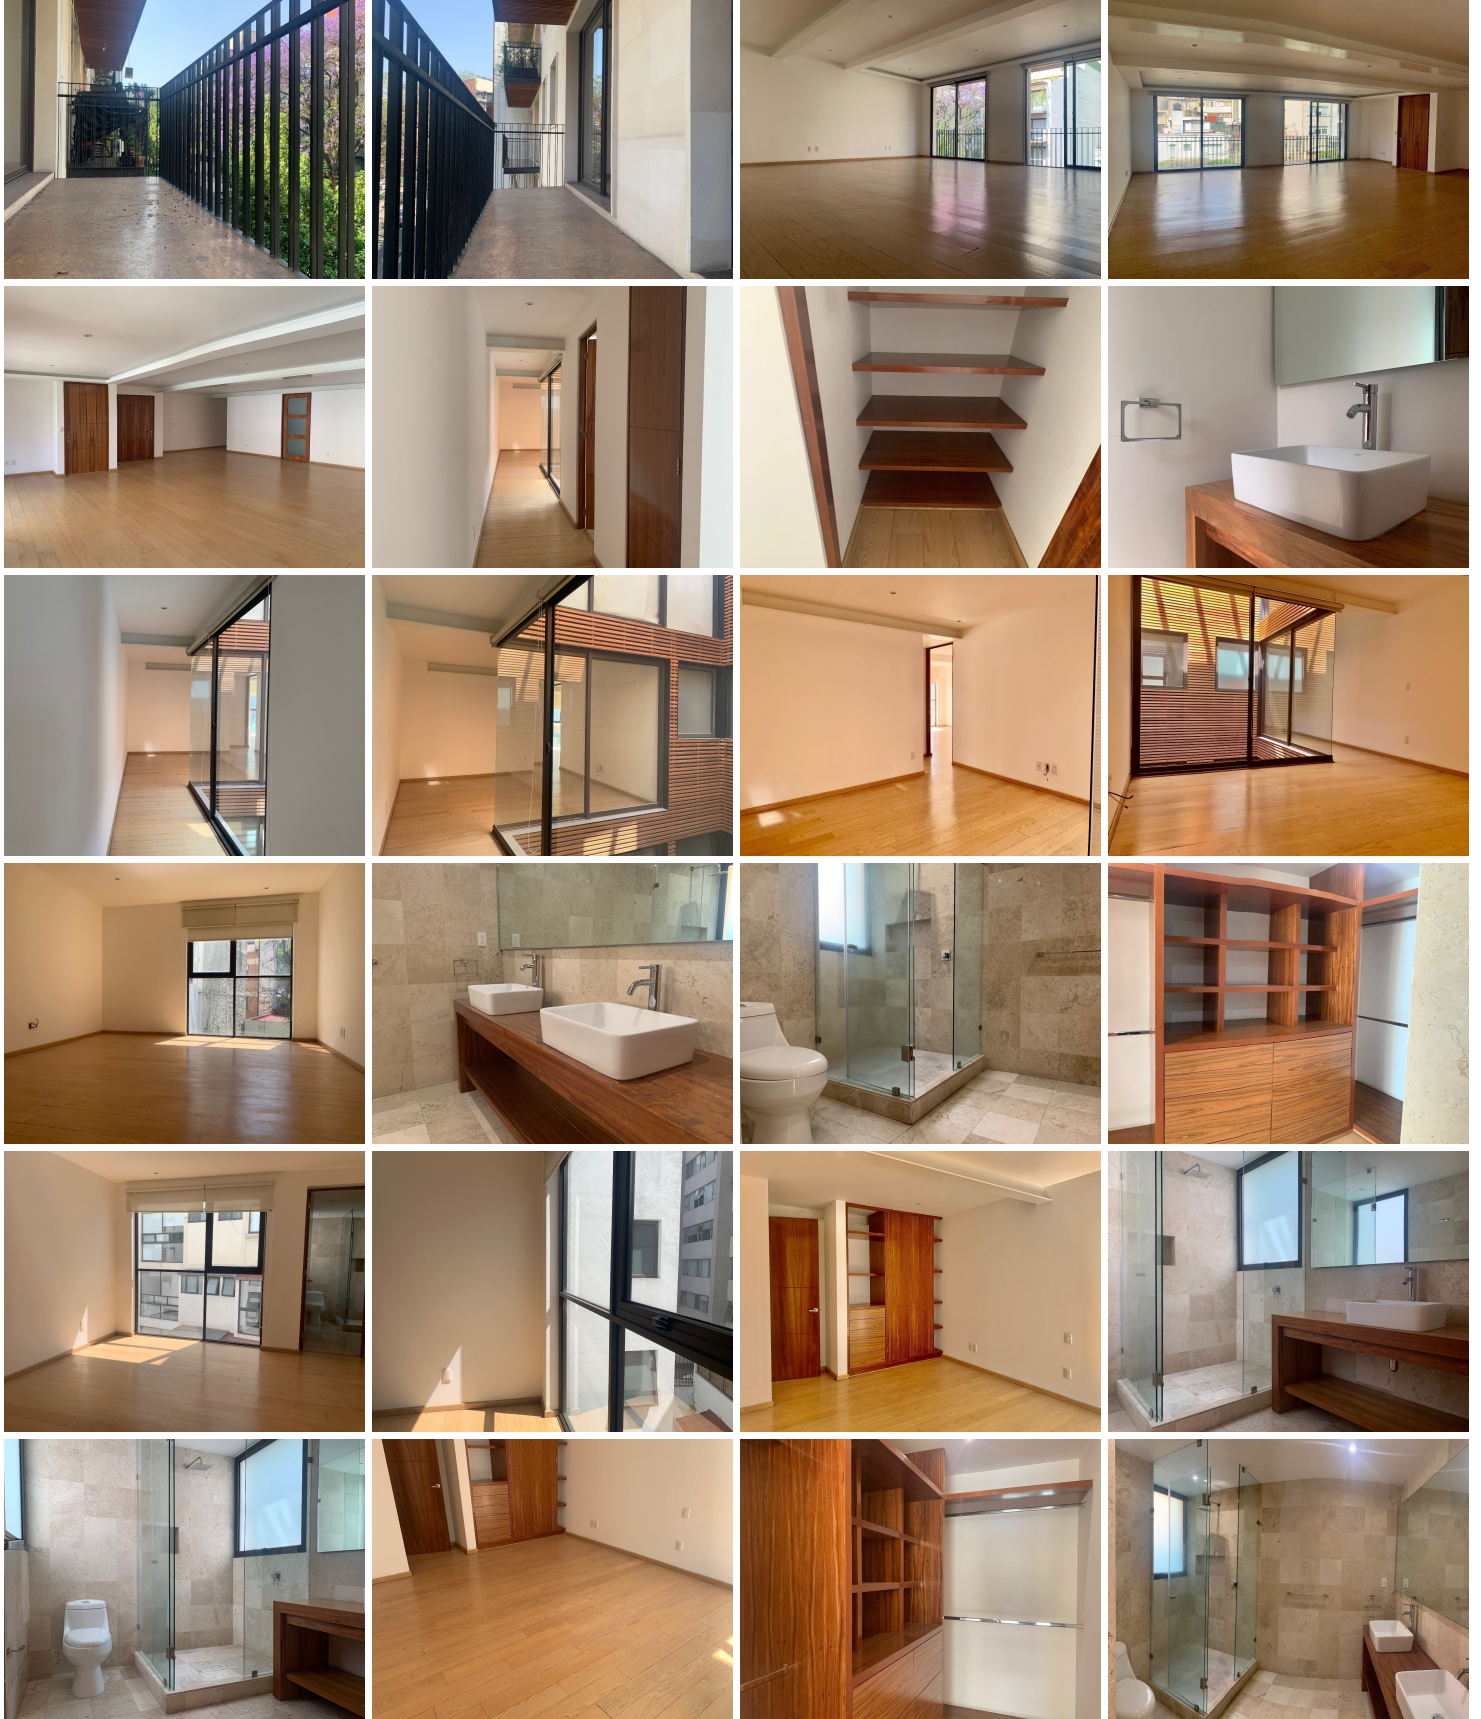

¡ENCONTRAMOS EL LUGAR PERFECTO PARA TI!