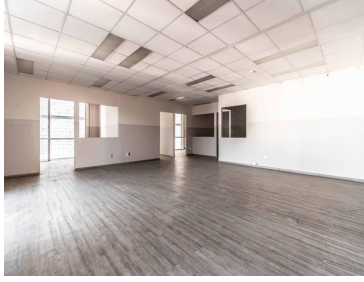

¡ENCONTRAMOS EL LUGAR PERFECTO PARA TI!

www.pinmx.com