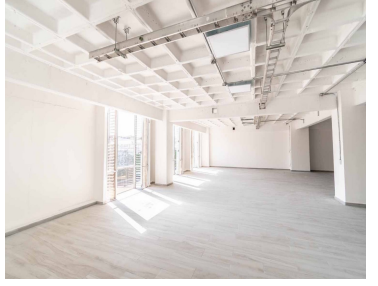

¡ENCONTRAMOS EL LUGAR PERFECTO PARA TI!

www.pinmx.com