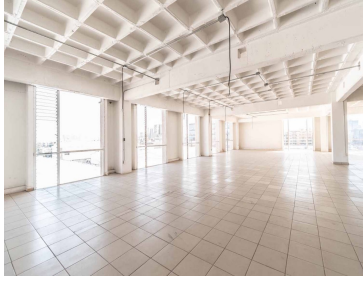

¡ENCONTRAMOS EL LUGAR PERFECTO PARA TI!

www.pinmx.com