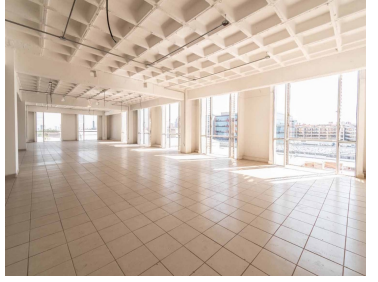

¡ENCONTRAMOS EL LUGAR PERFECTO PARA TI!

www.pinmx.com