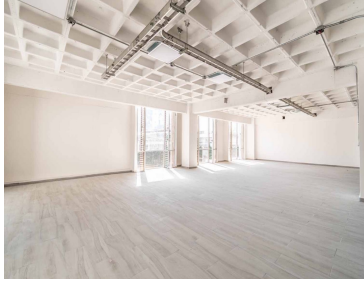

¡ENCONTRAMOS EL LUGAR PERFECTO PARA TI!

www.pinmx.com