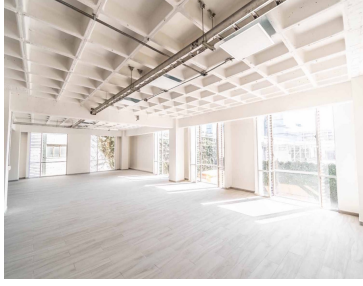

¡ENCONTRAMOS EL LUGAR PERFECTO PARA TI!

www.pinmx.com