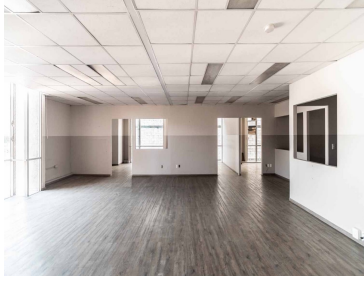

¡ENCONTRAMOS EL LUGAR PERFECTO PARA TI!

www.pinmx.com