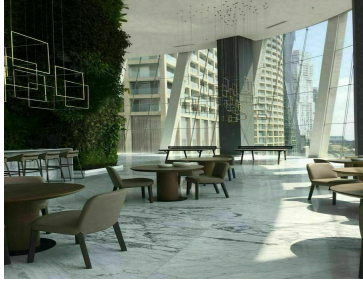

DATOS DEL VENDEDOR

Nombre: sonia.maynez@bemus.com.

Teléfono:5513206270 / 552888580

¡ENCONTRAMOS EL LUGAR PERFECTO PARA TI!