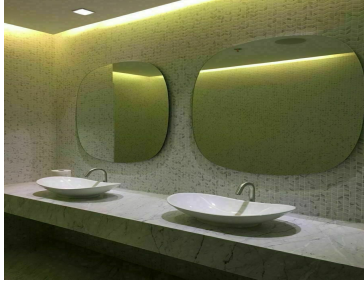

DATOS DEL VENDEDOR

Nombre: sonia.maynez@bemus.com.

Teléfono:5513206270 / 552888580

¡ENCONTRAMOS EL LUGAR PERFECTO PARA TI!