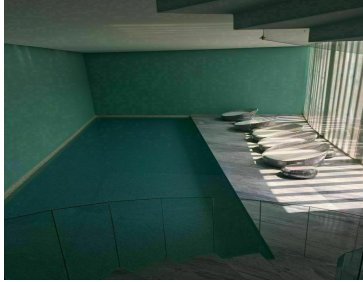

DATOS DEL VENDEDOR

Nombre: sonia.maynez@bemus.com.

Teléfono:5513206270 / 552888580

¡ENCONTRAMOS EL LUGAR PERFECTO PARA TI!