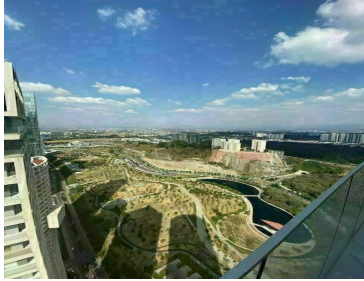

DATOS DEL VENDEDOR

Nombre: sonia.maynez@bemus.com.

Teléfono:5513206270 / 552888580

¡ENCONTRAMOS EL LUGAR PERFECTO PARA TI!