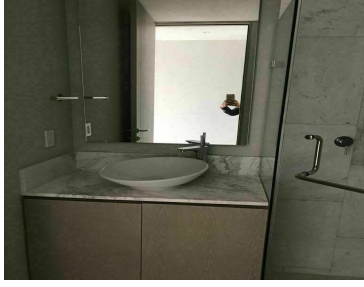

www.pinnmx.com