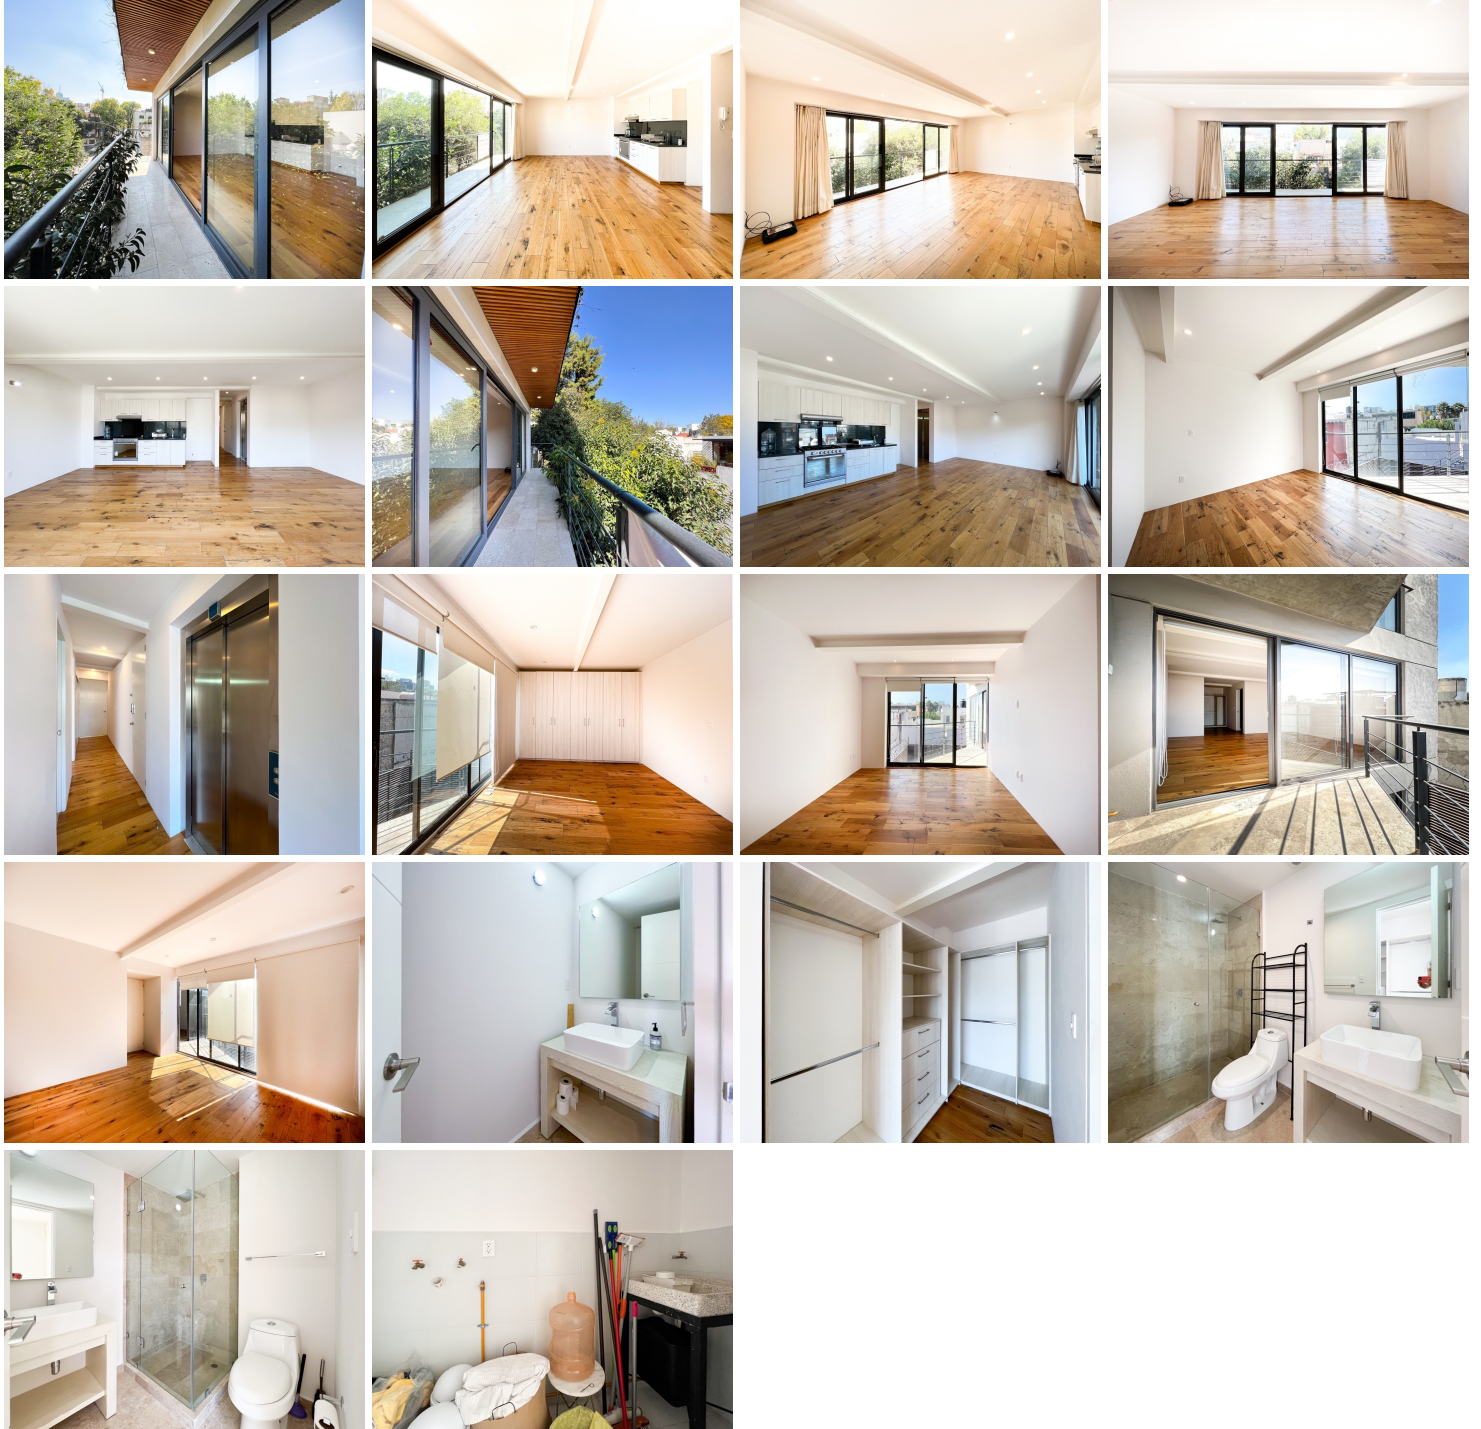

DATOS DEL VENDEDOR

Nombre: contacto@duologam.com

Teléfono:5579444735

¡ENCONTRAMOS EL LUGAR PERFECTO PARA TI!

www.pinmx.com