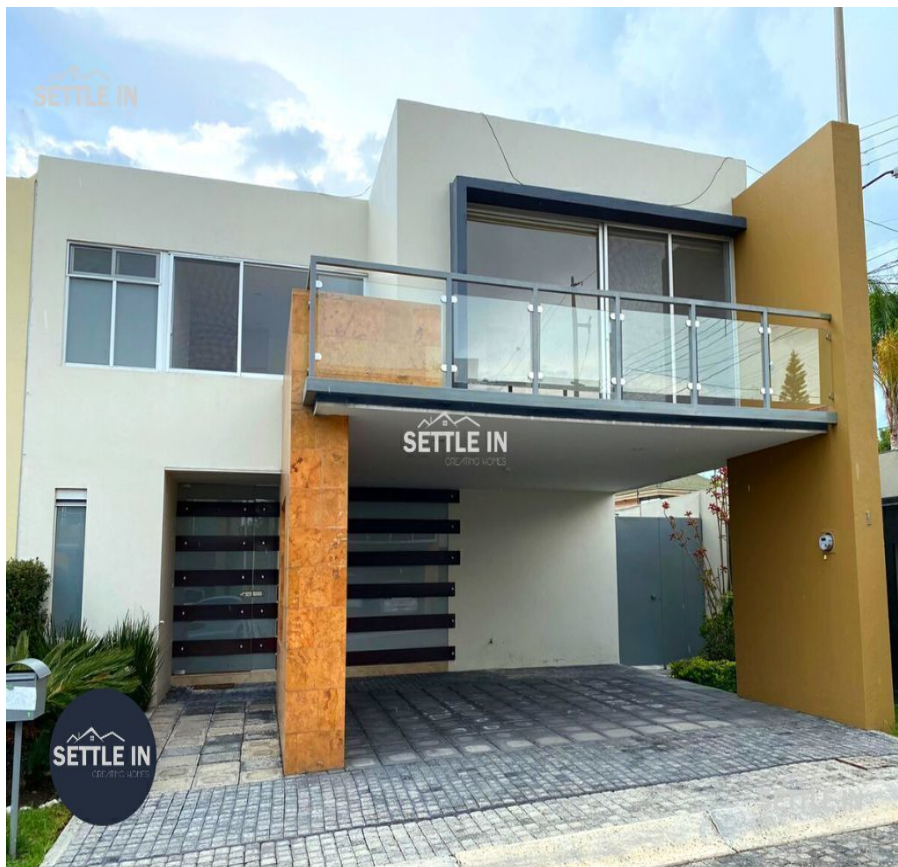

¡ENCONTRAMOS EL LUGAR PERFECTO PARA TI!

Código:  
32757

\$ 23,000.00 MXN

¡ENCONTRAMOS EL LUGAR PERFECTO PARA TI!

## A06 RESIDENCIA EN RENTA/ VENTA FRACCIONAMIENTO CIPRESES DE ZAVALETA PUEBLA

Calle: Col: Cipreses Zavaleta,  
Puebla, Puebla

### COMENTARIOS DEL VENDEDOR

HERMOSA RESIDENCIA EN PREMIUM EN RENTA/ VENTA EN EXCLUSIVO PRIVADA DENTRO DE FRACC. CIPRESES DE ZAVALETA. Descripción -Precio de venta: \$4,800,000.00 -Precio: \$ 23,000 mantenimiento incluido (Indispensable aval con propiedad libre de gravamen 2023). -Terreno 380 M2 -Construcción 290 M2 Consta de 2 niveles -Planta baja: Sala, comedor muy amplio con vista a gran jardín, medio baño, recibidor, cocina con desayunador con vista al jardín cocina con lavavajillas, cuarto de servicio con baño completo, área de lavado patio de servicio, estacionamiento totalmente techado para dos autos. -Planta alta: Tres recámaras muy amplias cada una con su baño, la principal con hermosa terraza y vestidor y área de TV. NOTA: NO MASCOTAS CARACTERÍSTICAS • Cuenta con persianas mosquiteros y las recámaras con Blackout. • Hidroneumático y suavizador de agua. • Piso de madera hermoso tiene un impecable mantenimiento la casa. • Pisos de hermosa duela en color almendra persianas. AMENIDADES • Privada de 14 casas • Áreas verdes • Casa club • Área de juegos infantiles ¡PIDE INFORMES HOY MISMO Y AGENDA TU CITA NUESTRO EQUIPO DE PROFESIONALES TE ATENDERÁ! SETTLE IN CREATING HOMES CONTACTANOS LIC. MARTHA CRUZ ADABACHE www.settleinpuebla.com. EasyBroker ID: EB-ND5964