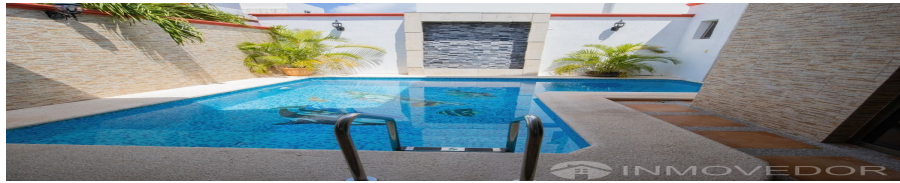

¡ENCONTRAMOS EL LUGAR PERFECTO PARA TI!

Código:
32712

$ 55,000.00 MXN

¡ENCONTRAMOS EL LUGAR PERFECTO PARA TI!

Casa · 4 Recámaras · Alberca · Centro · SM12 · 350M2

Calle: Casa en SM12 Centro **Col:** Supermanzana 12,
Benito Juárez, Quintana Roo

COMENTARIOS DEL VENDEDOR

Amplia casa en venta en la SM12 entre Av. Tulum y Av. Nichupté en el corazón de la ciudad. Esta zona es conocida por los lujosos inmuebles y la magnífica ubicación. **CARACTERÍSTICAS:** • Recámaras: 4 + 1 de Servicio • Todas las recámaras con closets grandes y arnés para TV. • 6 baños completos con cancelas. • Pisos de Porcelanato y Paredes con Piso Mármol. • Estacionamientos: 4 / Niveles construidos: 3. • Escalera muy amplia de madera natural con pasamanos de cristal. • Cocina integral completa con estufa, lava vajillas, campana, gabinetes y barra desayunadora. • Drenaje / Luz / Línea telefónica e Internet / Cisterna y Gas. • 3 climas de 2.5 Toneladas / 3 climas de 2 Toneladas / 1 clima de 1 Tonelada todos seminuevos. • Cableada toda la casa para TV de cable y Fibra Óptica. • Portón eléctrico tipo americano, con motores nuevos y seguros por dentro de seguridad • 8 cámaras de circuito cerrado en toda la casa. • Área Social muy amena, remodelada con piso en paredes y asador de gas y carbón tipo cocina. • Alberca recreativa espectacular que incluye muro llorón, bombas y filtros. • Cisterna para 5 días de agua con motor incluido. No se incluyen muebles, candiles o decoración. EasyBroker ID: EB-ND4665

4 6 350.00 4

DATOS DEL VENDEDOR

Nombre: inmovedor@gmail.com

Télefono:9989394721

¡ENCONTRAMOS EL LUGAR PERFECTO PARA TI!