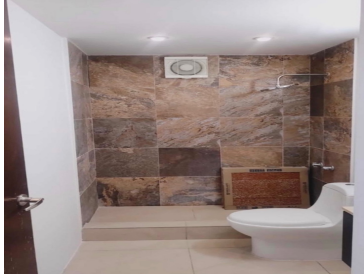

¡ENCONTRAMOS EL LUGAR PERFECTO PARA TI!

www.pinmx.com