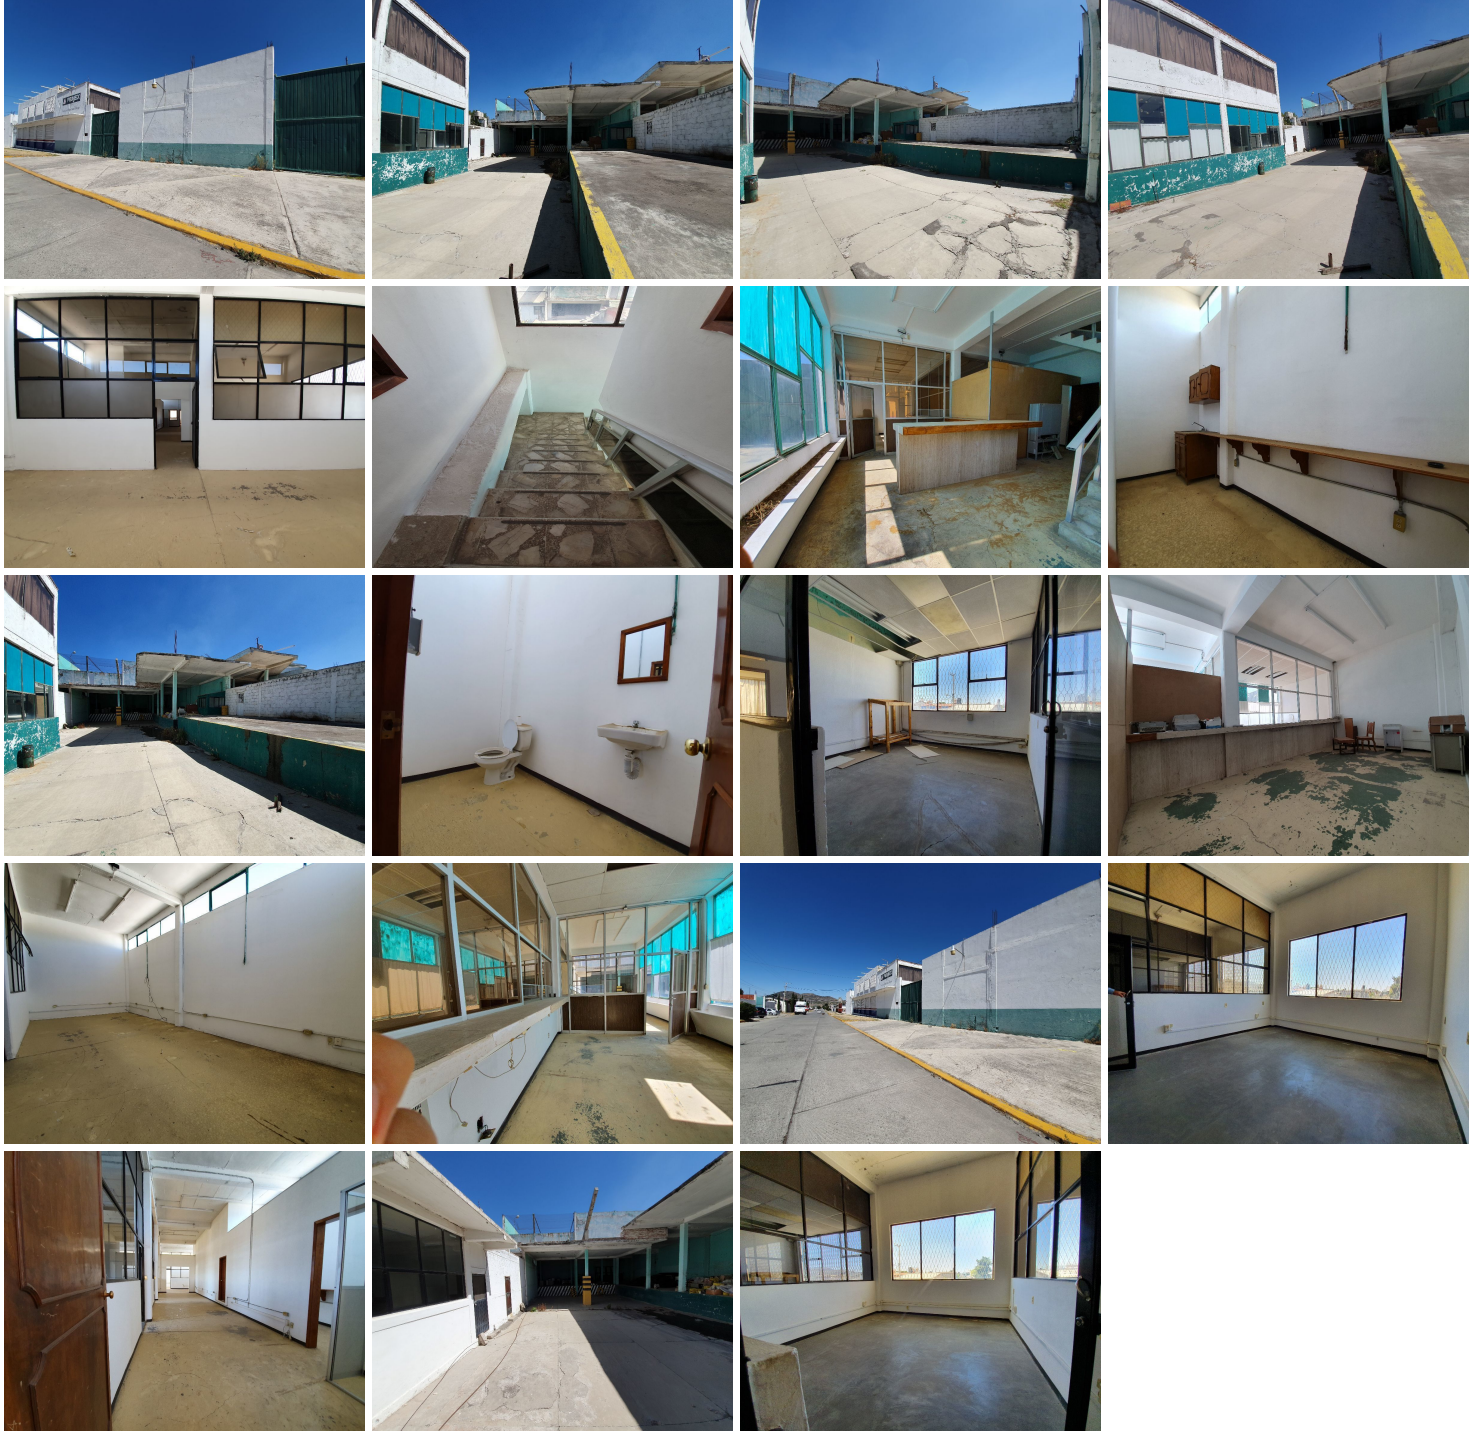

¡ENCONTRAMOS EL LUGAR PERFECTO PARA TI!

www.pinmx.com