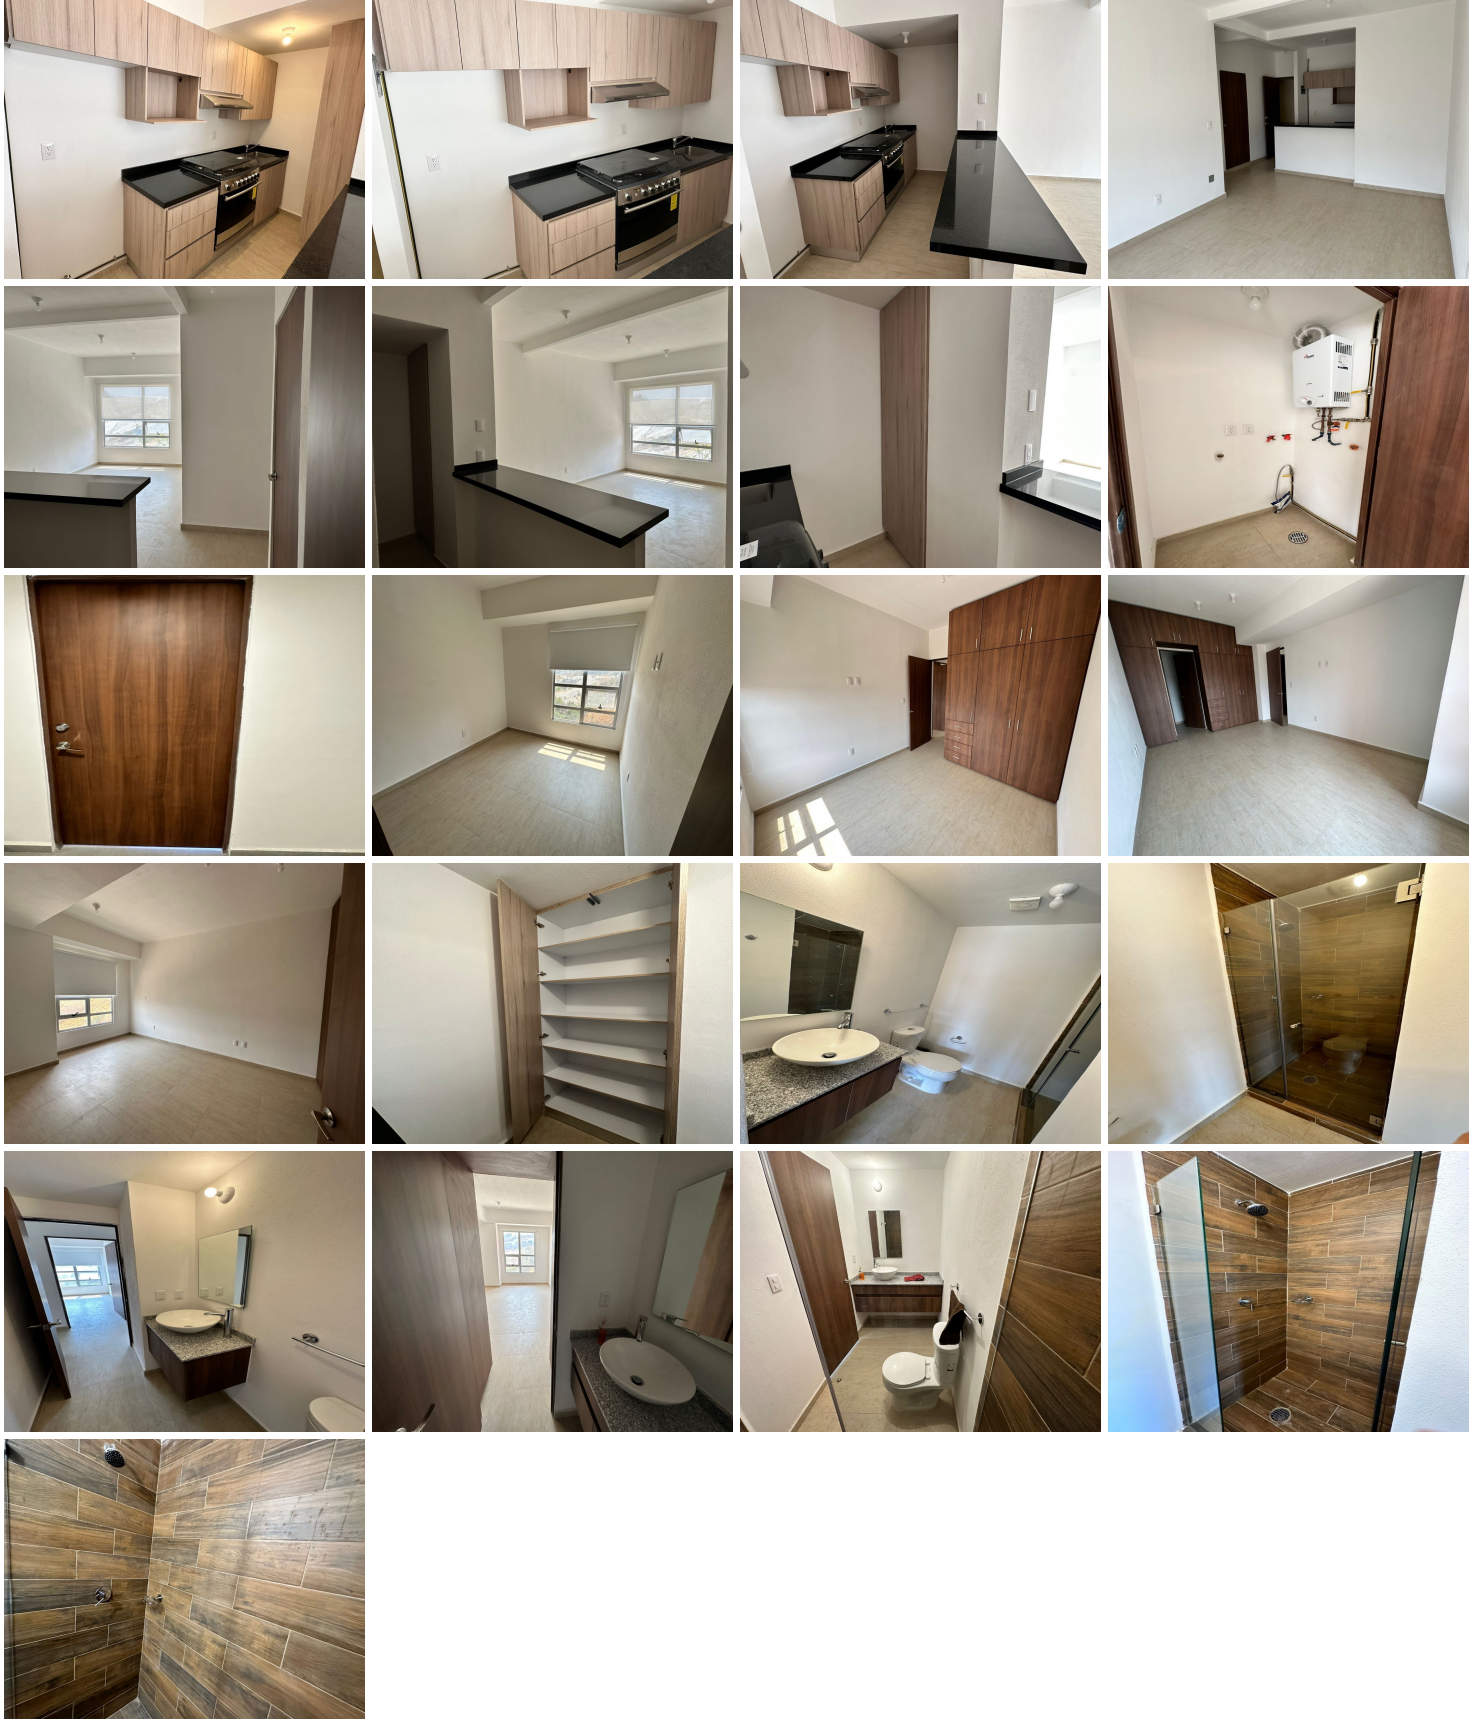

¡ENCONTRAMOS EL LUGAR PERFECTO PARA TI!

www.pinmx.com