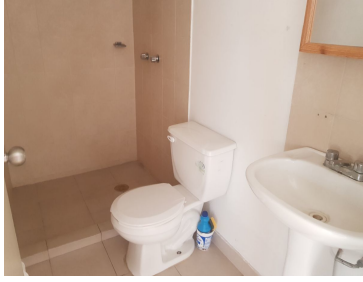

¡ENCONTRAMOS EL LUGAR PERFECTO PARA TI!

www.pinmx.com