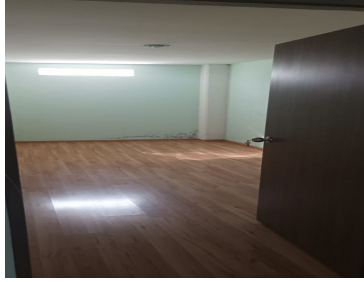

¡ENCONTRAMOS EL LUGAR PERFECTO PARA TI!

www.pinnmx.com