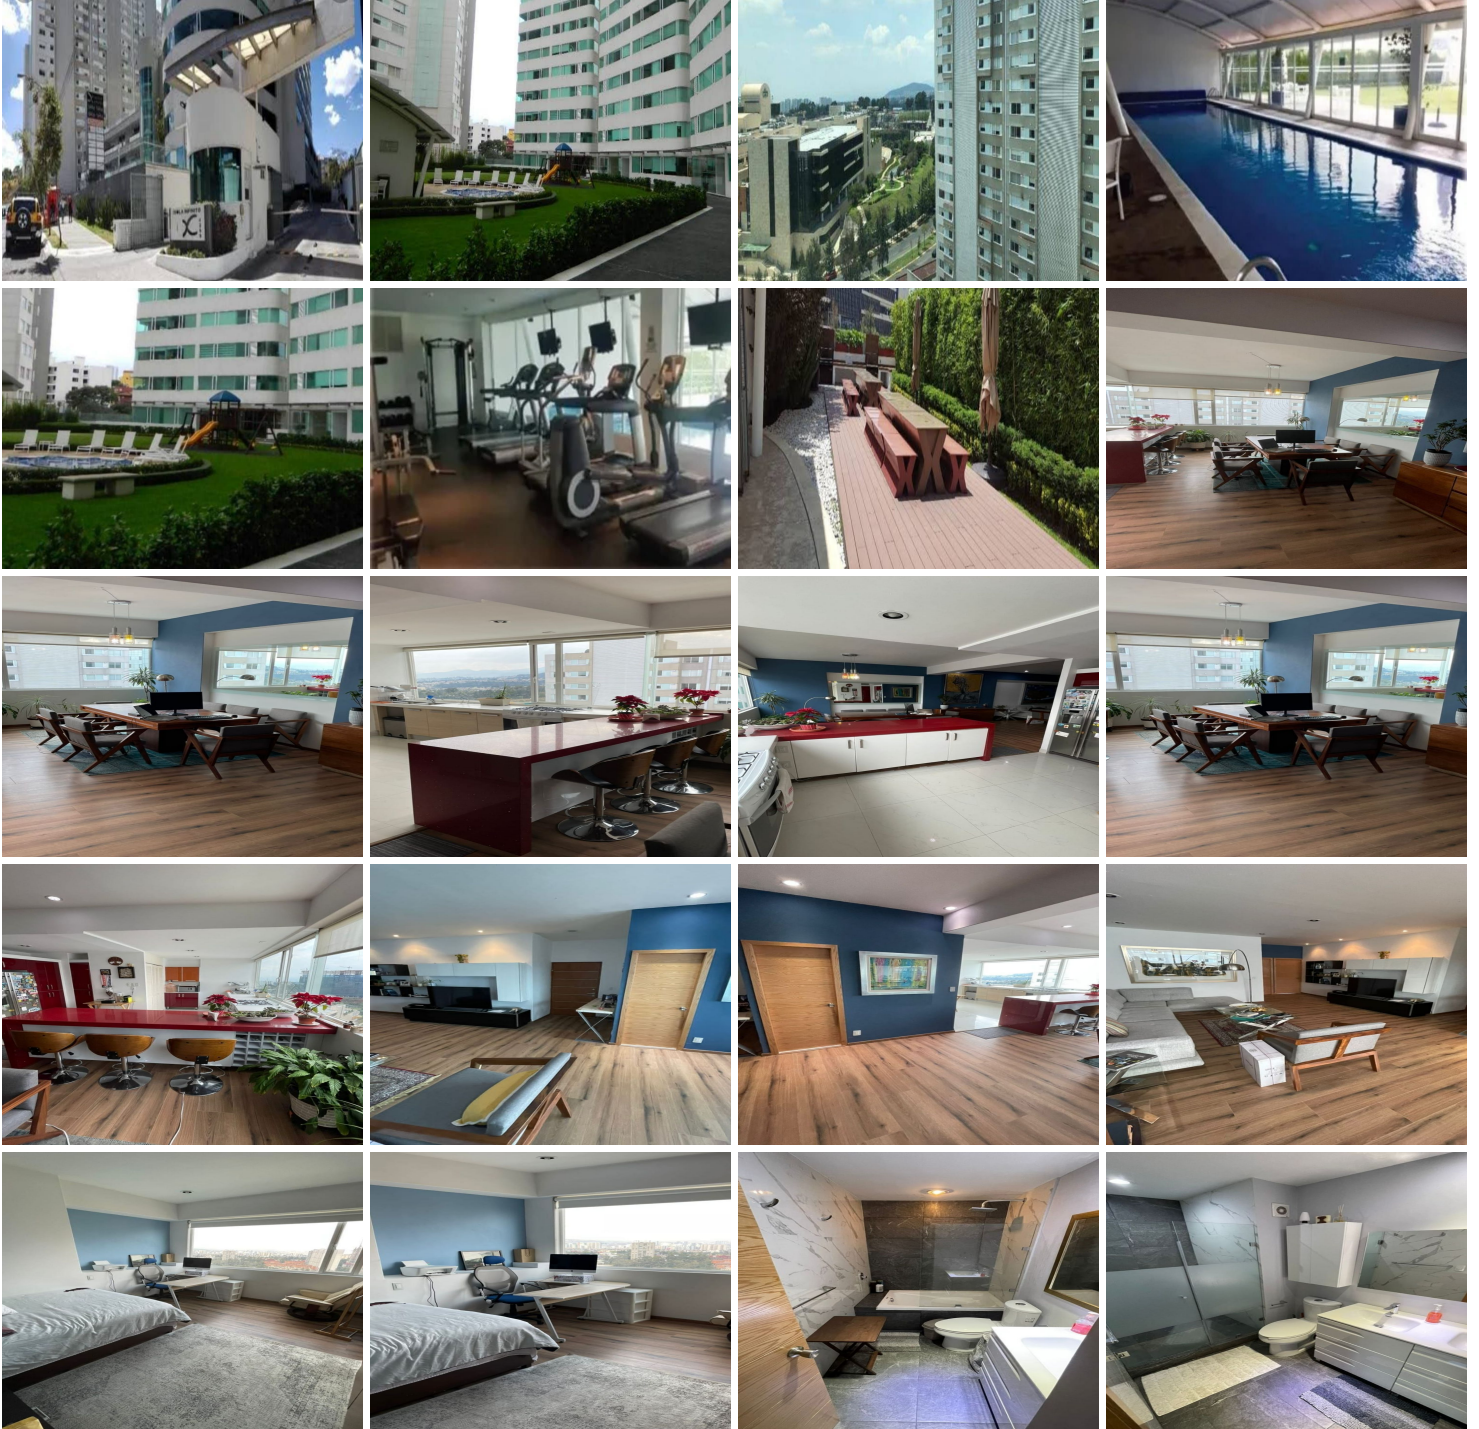

DATOS DEL VENDEDOR

Nombre: stadyaci@gmail.com

Télefono:5510827464

¡ENCONTRAMOS EL LUGAR PERFECTO PARA TI!

www.pinmx.com