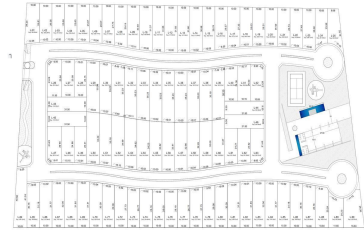

DATOS DEL VENDEDOR

Nombre: maru.meraz@gmail.com

Télefono:9994985858

¡ENCONTRAMOS EL LUGAR PERFECTO PARA TI!

www.pinmx.com