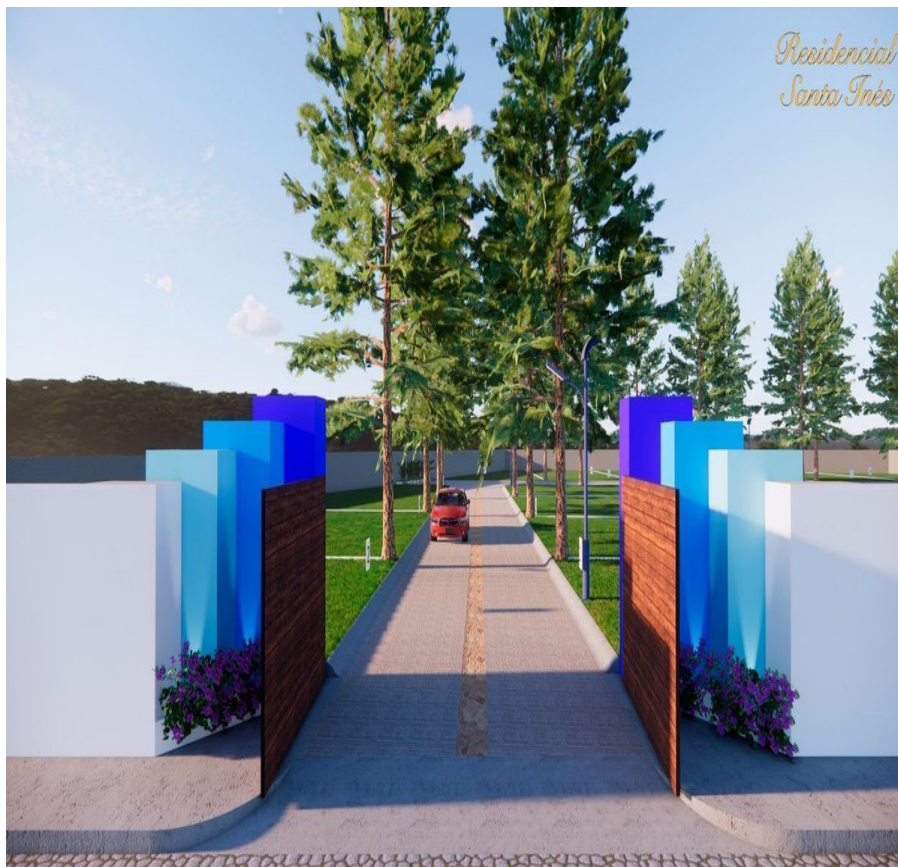

¡ENCONTRAMOS EL LUGAR PERFECTO PARA TI!

Código:
32526

\$ 4,750.00 MXN

¡ENCONTRAMOS EL LUGAR PERFECTO PARA TI!

Residencial Privado "Santa Inés", Comala, Colima

Calle: Reforma Col: Comala,
Comala, Colima

COMENTARIOS DEL VENDEDOR

SE VENDEN TERRENOS 4,750 por m Residencial Privado Santa Inés, Comala, Colima. Disfruta de la exclusividad y la seguridad de vivir en un coto residencial dentro del hermoso Pueblo Mágico de Comala. - Lotes residenciales totalmente regularizados. - Escrituración individual. - Urbanización con todos los servicios. Fraccionamiento ubicado a media cuadra de la casa de la cultura de Comala. Seguridad 24 hrs. 312 339 5781 para más información. EasyBroker ID: EB-ND2005