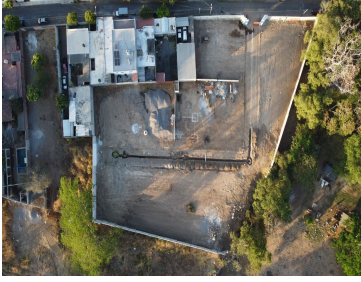

¡ENCONTRAMOS EL LUGAR PERFECTO PARA TI!

www.pinmx.com