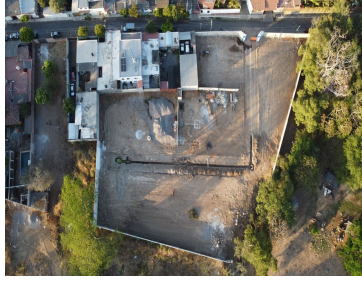

¡ENCONTRAMOS EL LUGAR PERFECTO PARA TI!

www.pinmx.com