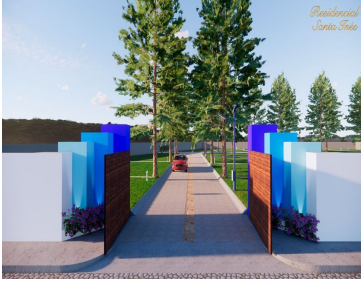

¡ENCONTRAMOS EL LUGAR PERFECTO PARA TI!

www.pinmx.com