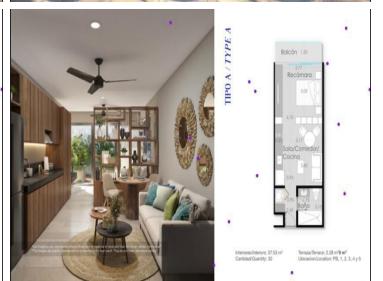

DATOS DEL VENDEDOR

Nombre: norma.casaenlace@gmail.com

Teléfono: 7771692923

¡ENCONTRAMOS EL LUGAR PERFECTO PARA TI!