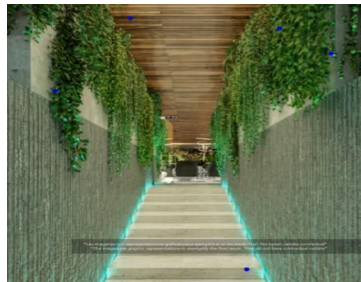

DATOS DEL VENDEDOR

Nombre: norma.casaenlace@gmail.com

Teléfono: 7771692923

¡ENCONTRAMOS EL LUGAR PERFECTO PARA TI!