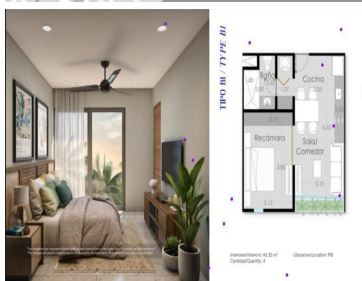

DATOS DEL VENDEDOR

Nombre: norma.casaenlace@gmail.com

Teléfono: 7771692923

¡ENCONTRAMOS EL LUGAR PERFECTO PARA TI!