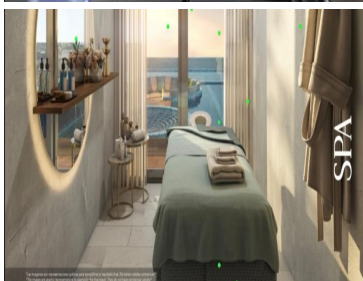

DATOS DEL VENDEDOR

Nombre: norma.casaenlace@gmail.com

Teléfono: 7771692923

¡ENCONTRAMOS EL LUGAR PERFECTO PARA TI!