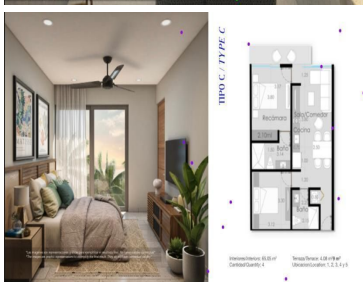

DATOS DEL VENDEDOR

Nombre: norma.casaenlace@gmail.com

Teléfono: 7771692923

¡ENCONTRAMOS EL LUGAR PERFECTO PARA TI!