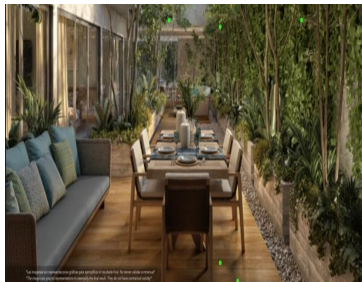

DATOS DEL VENDEDOR

Nombre: norma.casaenlace@gmail.com

Teléfono: 7771692923

¡ENCONTRAMOS EL LUGAR PERFECTO PARA TI!