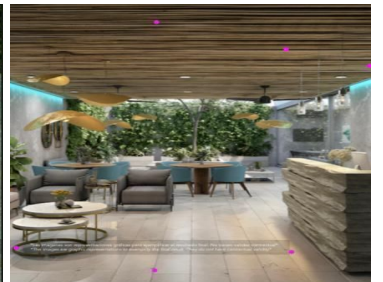

DATOS DEL VENDEDOR

Nombre: norma.casaenlace@gmail.com

Teléfono: 7771692923

¡ENCONTRAMOS EL LUGAR PERFECTO PARA TI!