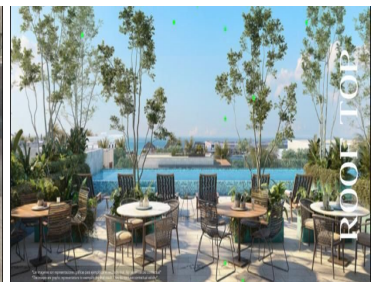

DATOS DEL VENDEDOR

Nombre: norma.casaenlace@gmail.com

Teléfono: 7771692923

¡ENCONTRAMOS EL LUGAR PERFECTO PARA TI!