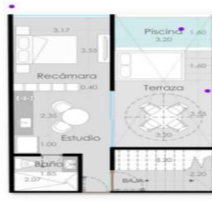

TIPO D (PB) / TYPE D (PB)