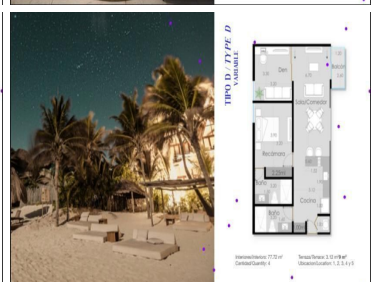

DATOS DEL VENDEDOR

Nombre: norma.casaenlace@gmail.com

Teléfono: 7771692923

¡ENCONTRAMOS EL LUGAR PERFECTO PARA TI!