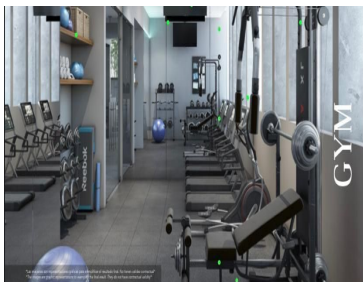

DATOS DEL VENDEDOR

Nombre: norma.casaenlace@gmail.com

Teléfono: 7771692923

¡ENCONTRAMOS EL LUGAR PERFECTO PARA TI!