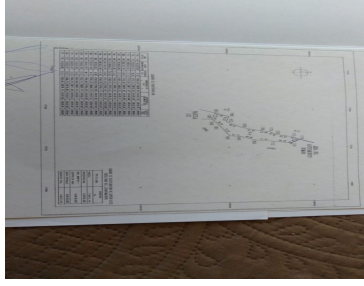

¡ENCONTRAMOS EL LUGAR PERFECTO PARA TI!

www.pinmx.com