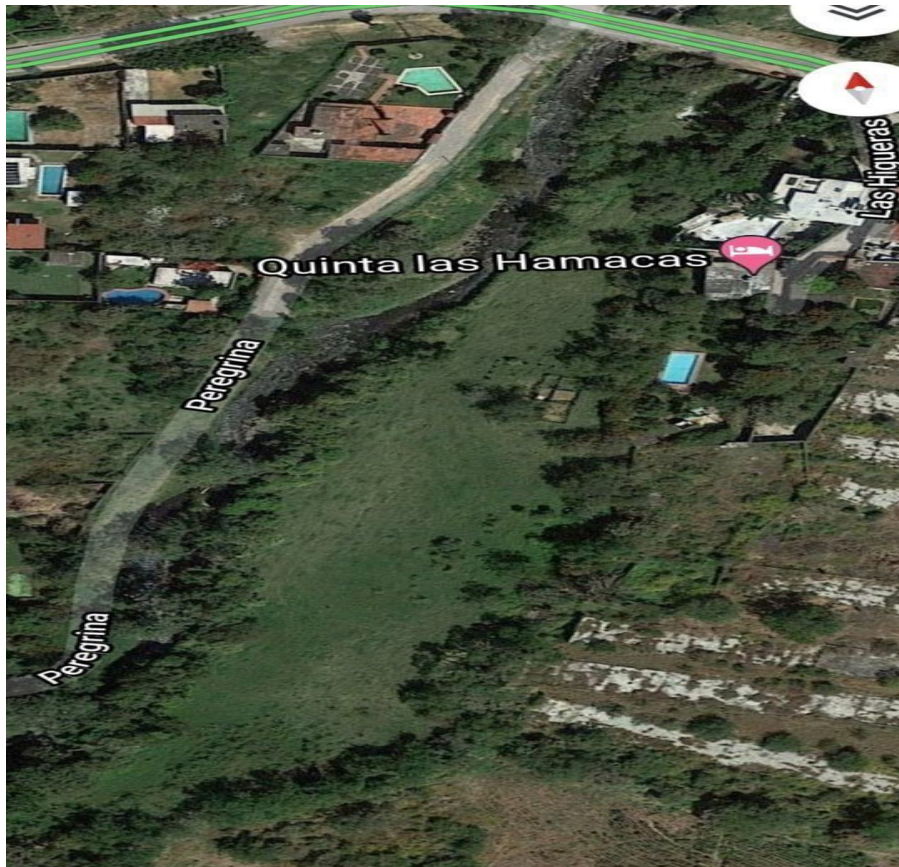

¡ENCONTRAMOS EL LUGAR PERFECTO PARA TI!

Código:
32439

\$ 7,000,000.00 MXN

¡ENCONTRAMOS EL LUGAR PERFECTO PARA TI!

Terreno Urbano en Tezoyuca, Emiliano Zapata, Morelos CAEN-817-Tu

Calle: Col: Tezoyuca,
Emiliano Zapata, Morelos

COMENTARIOS DEL VENDEDOR

Terreno en el ejido de Santa Ana Tezoyuca en el Municipio de Emiliano Zapata en el Estado de Morelos con una superficie de 1-48-31.140 ha. NORESTE 34.700 MTS CON AREA DE ASENTAMIENTO HUMANO ESTE 190.950 MTS EN LINEA QUEBRADA CON CANAL SURESTE 120.330 MTS EN LINEA QUEBRADA CON CANAL SUROESTE 41.870 MTS CON PARCELA 152 NOROESTE 327.400 MTS EN LINEA QUEBRADA CON RIO CESIÓN DE DERECHOS - \$700 x m. EasyBroker ID: EB-IR5481