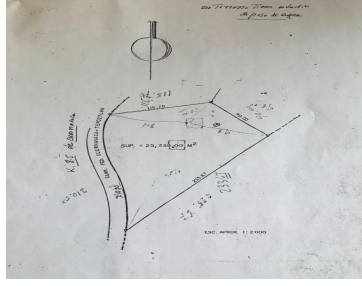

¡ENCONTRAMOS EL LUGAR PERFECTO PARA TI!

www.pinnmx.com