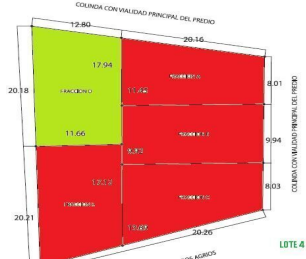

¡ENCONTRAMOS EL LUGAR PERFECTO PARA TI!