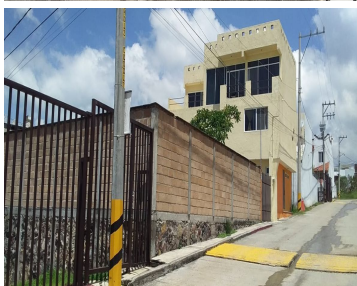

¡ENCONTRAMOS EL LUGAR PERFECTO PARA TI!