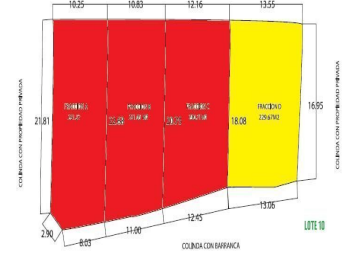

¡ENCONTRAMOS EL LUGAR PERFECTO PARA TI!