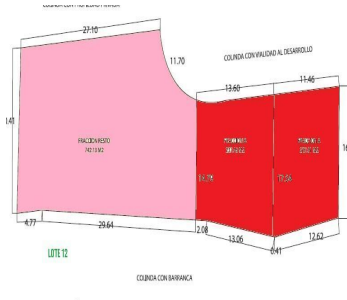

¡ENCONTRAMOS EL LUGAR PERFECTO PARA TI!