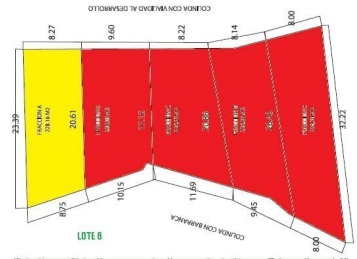

¡ENCONTRAMOS EL LUGAR PERFECTO PARA TI!