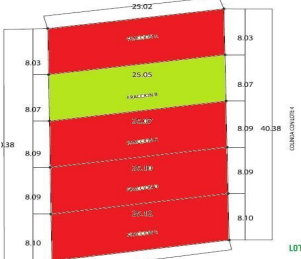

¡ENCONTRAMOS EL LUGAR PERFECTO PARA TI!