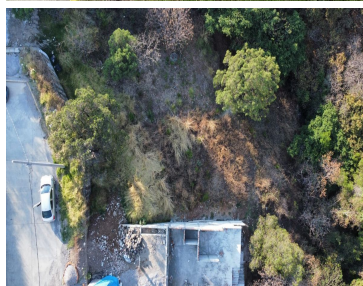

¡ENCONTRAMOS EL LUGAR PERFECTO PARA TI!