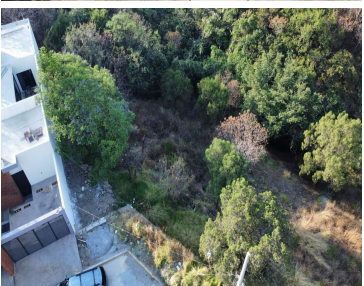

¡ENCONTRAMOS EL LUGAR PERFECTO PARA TI!