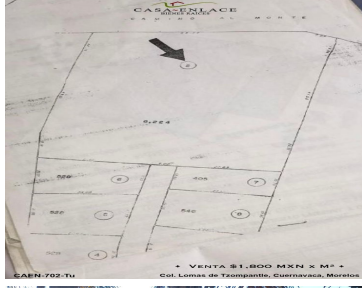

¡ENCONTRAMOS EL LUGAR PERFECTO PARA TI!

www.pinmx.com