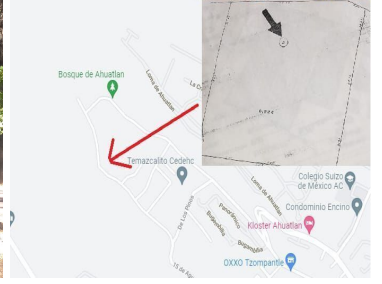

¡ENCONTRAMOS EL LUGAR PERFECTO PARA TI!

www.pinmx.com