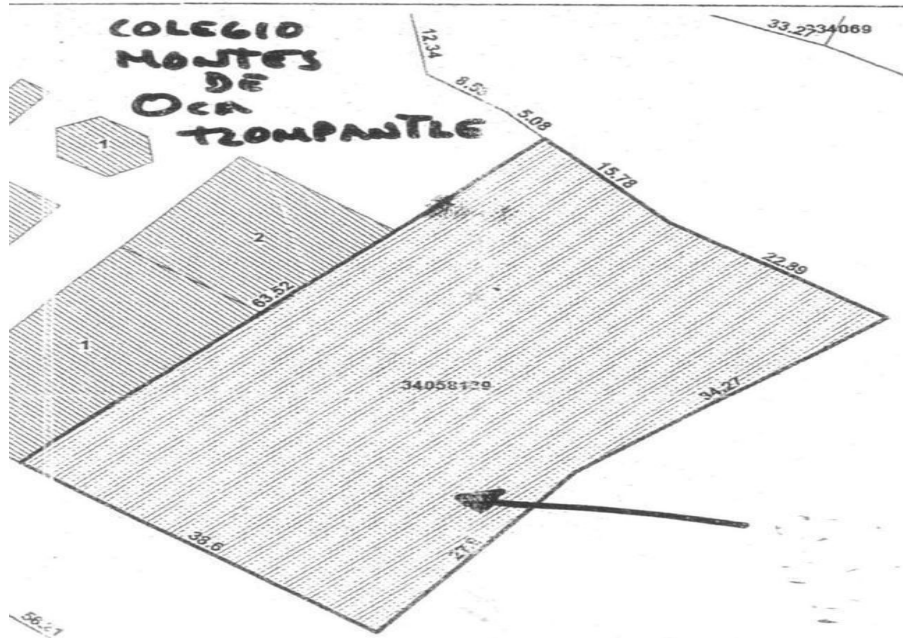

¡ENCONTRAMOS EL LUGAR PERFECTO PARA TI!

Código:  
32413

\$ 4,000,000.00 MXN

¡ENCONTRAMOS EL LUGAR PERFECTO PARA TI!

**Terreno Urbano en Lomas de Zompante, Cuernavaca, Morelos/ CAEN-701-Tu**

**Calle: Col:** Lomas de Zompante,  
Cuernavaca, Morelos

### COMENTARIOS DEL VENDEDOR

¡TERRENO URBANO! TERRENO CON TRAFICO MODERADO CERCA DE COLEGIO, CON SUPERFICIE APROXIMADA DE 2,000 m Y PRECIO DE \$2,000 x m EL TERRENO CUENTA CON CON 4 FRENTEROS DE : 38.6 METROS, 63.52 METROS, 62.07 METROS, y 38.67 METROS. CERCA DE TODOS LOS SERVICIOS, FARMACIAS, ESCUELAS, RESTAURANTES Y MÁS. ¡AGENDA TU CITA!. EasyBroker ID: EB-GJ1450