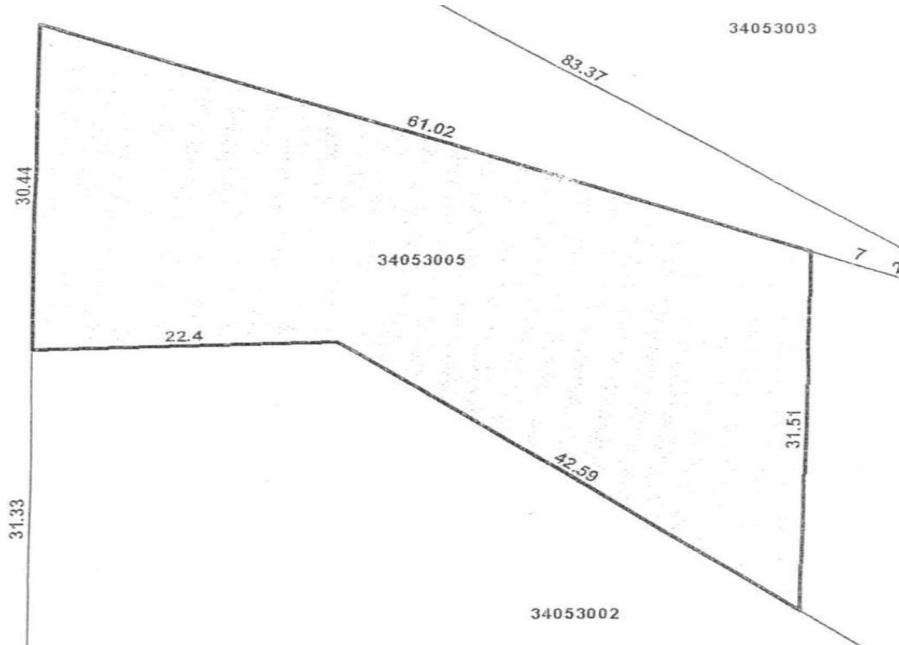

¡ENCONTRAMOS EL LUGAR PERFECTO PARA TI!

Código:  
32412

\$ 6,216,800.00 MXN

¡ENCONTRAMOS EL LUGAR PERFECTO PARA TI!

**Terreno Urbano en Lomas de Ahuatlán, Cuernavaca, Morelos /CAEN-700-Tu**  
**Calle: Col: Lomas de Ahuatlán,**  
**Cuernavaca, Morelos**

### COMENTARIOS DEL VENDEDOR

¡TERRENO URBANO! UBICADO EN LOMAS DE AHUTLAN, EN CALLE CON TRAFICO MODERADO, CON UNA SUPERFICIE APROXIMADA DE 1,636 m CON EL PRECIO DE \$3,800 MXN x m. ES UNA ZONA FRESCA EL TERRENO CUENTA CON CON 5 FRENTES DE : 61.02 METROS, 30.44 METROS, 22.40 METROS, 42.59 METROS, Y 31.51 METROS. CERCA DE TODOS LOS SERVICIOS, FARMACIAS, ESCUELAS, RESTAURANTES Y MÁS. ¡AGENDA TU CITA!. EasyBroker ID: EB-GJ1451