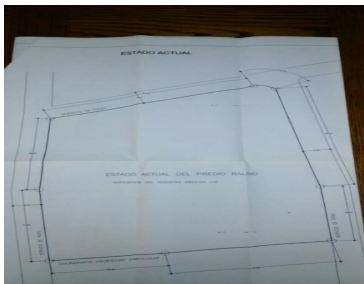

¡ENCONTRAMOS EL LUGAR PERFECTO PARA TI!

www.pinmx.com