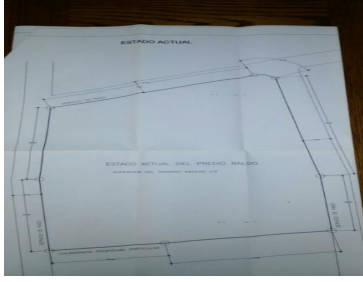

¡ENCONTRAMOS EL LUGAR PERFECTO PARA TI!

www.pinmx.com