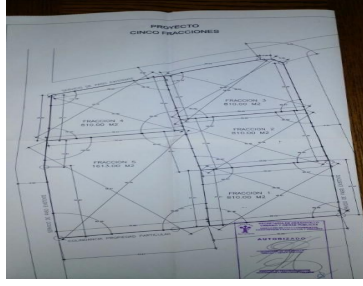

¡ENCONTRAMOS EL LUGAR PERFECTO PARA TI!

www.pinmx.com