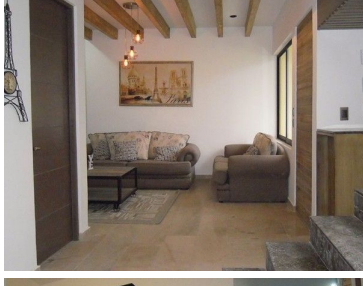

Brisas

AREA COMUNITARIA

RES	1	2	3	4	5	6	7	8	9	10	11	12	13	14	15	16	17	18	19	20	21	22	23	24	25	26	27	28	29	30	31	32	33	34	35	36	37	38	39	40	41	42	43	44	45	46	47	48	49	50	51	52	53	54	55	56	57	58	59	60	61	62	63	64	65	66	67	68	69	70	71	72	73	74	75	76	77	78	79	80	81	82	83	84	85	86	87	88	89	90	91	92	93	94	95	96	97	98	99	100
1	2	3	4	5	6	7	8	9	10	11	12	13	14	15	16	17	18	19	20	21	22	23	24	25	26	27	28	29	30	31	32	33	34	35	36	37	38	39	40	41	42	43	44	45	46	47	48	49	50	51	52	53	54	55	56	57	58	59	60	61	62	63	64	65	66	67	68	69	70	71	72	73	74	75	76	77	78	79	80	81	82	83	84	85	86	87	88	89	90	91	92	93	94	95	96	97	98	99	100	

ACCESO PRINCIPAL

Brisas De Mar

AREA COMUNITARIA

RES	1	2	3	4	5	6	7	8	9	10	11	12	13	14	15	16	17	18	19	20	21	22	23	24	25	26	27	28	29	30	31	32	33	34	35	36	37	38	39	40	41	42	43	44	45	46	47	48	49	50	51	52	53	54	55	56	57	58	59	60	61	62	63	64	65	66	67	68	69	70	71	72	73	74	75	76	77	78	79	80	81	82	83	84	85	86	87	88	89	90	91	92	93	94	95	96	97	98	99	100
1	2	3	4	5	6	7	8	9	10	11	12	13	14	15	16	17	18	19	20	21	22	23	24	25	26	27	28	29	30	31	32	33	34	35	36	37	38	39	40	41	42	43	44	45	46	47	48	49	50	51	52	53	54	55	56	57	58	59	60	61	62	63	64	65	66	67	68	69	70	71	72	73	74	75	76	77	78	79	80	81	82	83	84	85	86	87	88	89	90	91	92	93	94	95	96	97	98	99	100	

ACCESO PRINCIPAL