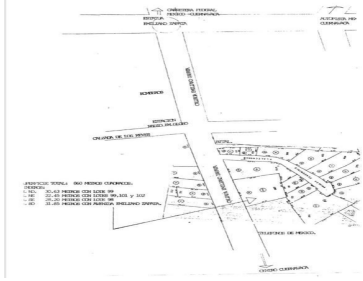

www.pinmx.com