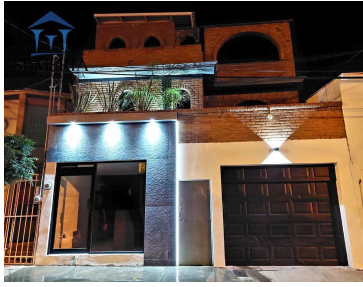

¡ENCONTRAMOS EL LUGAR PERFECTO PARA TI!

www.pinmx.com