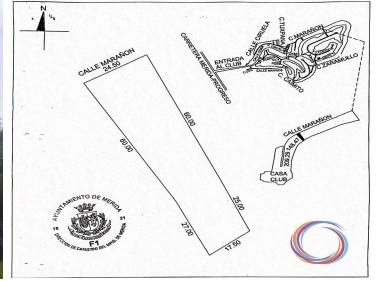

DATOS DEL VENDEDOR

Nombre: maru.meraz@gmail.com

Télefono:9994985858

¡ENCONTRAMOS EL LUGAR PERFECTO PARA TI!

www.pinmx.com