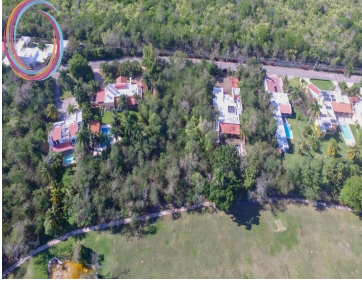

DATOS DEL VENDEDOR

Nombre: maru.meraz@gmail.com

Télefono:9994985858

¡ENCONTRAMOS EL LUGAR PERFECTO PARA TI!

www.pinmx.com