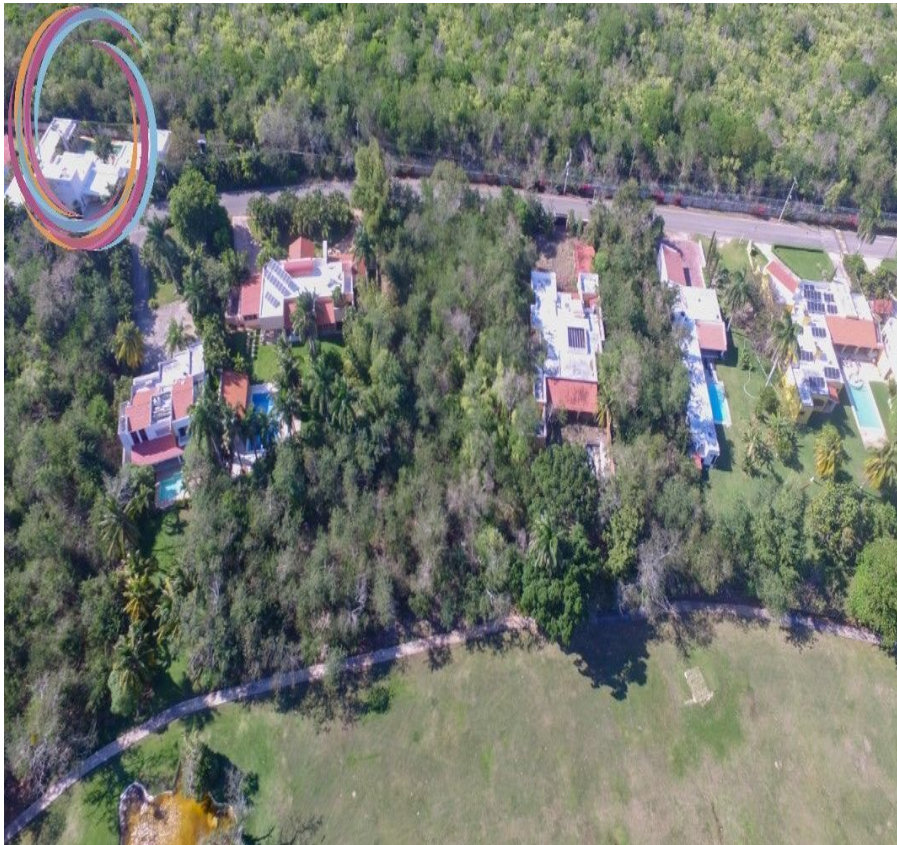

¡ENCONTRAMOS EL LUGAR PERFECTO PARA TI!

Código:
32368

\$ 7,789,410.00 MXN

¡ENCONTRAMOS EL LUGAR PERFECTO PARA TI!

Lote en Privada Residencial y Club de Golf

Calle: Col: Mérida Centro,
Mérida, Yucatán

COMENTARIOS DEL VENDEDOR

Se encuentra ubicado, al Norte de la ciudad de Mérida, en una de las Privadas Residenciales mas exclusivas y de alta plusvalía, a 20 minutos de Puerto Progreso y a pocos minutos de algunas universidades reconocidas y plaza comerciales como La Isla, Galerias Mérida, The Harbor, La Gran Plaza, Hospitales como el Faro del Mayab, así como el Gran Museo del Mundo Maya. Cuenta con acceso directo al campo de Golf (Hoyo 18), portero, seguridad 24 horas, acceso controlado, recolección de basura. "DESCRIPCIÓN DEL LOTE" Terreno ligeramente irregular. Con 24.50m de frente por 87m de largo, con una superficie total de 1,730.98m2. "FINANCIAMIENTO" Precio por m2: \$4,500 MXN Precio total del lote: \$7,789,410 MXN. Entrega inmediata Cuota de mto. \$2,900 mensual. *** Disponibilidad y precio sujetos a cambio sin previo aviso. *** El precio no incluye los montos variables por conceptos de crédito y notariales que deberán ser consultados de conformidad con lo establecido en la NOM-247-SE-2021. * Imágenes solo de referencia, no incluye mobiliario, decoración ni equipamiento o acabados que no estén descritos o no sean acordados. ¡Incrementa tu patrimonio! Más que una propiedad, obtienes tranquilidad y confort. Contáctanos para más información. EasyBroker ID: EB-KU2874