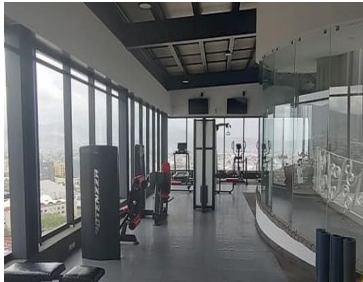

DATOS DEL VENDEDOR

Nombre: oscarmartinezvega@yahoo. co

Télefono:7717096151

¡ENCONTRAMOS EL LUGAR PERFECTO PARA TI!

www.pinmx.com