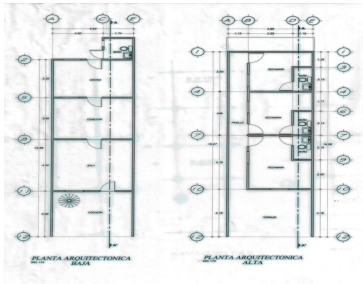

DATOS DEL VENDEDOR

Nombre: info@antarainmobiliaria.com.mx

Télefono:9381091585

Correo Electrónico:info@antarainmobiliaria.com.mx

¡ENCONTRAMOS EL LUGAR PERFECTO PARA TI!

www.pinmx.com