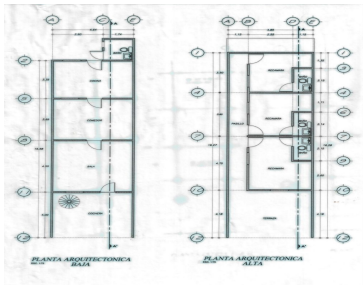

DATOS DEL VENDEDOR

Nombre: info@antarainmobiliaria.com

Teléfono: 9381091585

¡ENCONTRAMOS EL LUGAR PERFECTO PARA TI!

www.pinmx.com