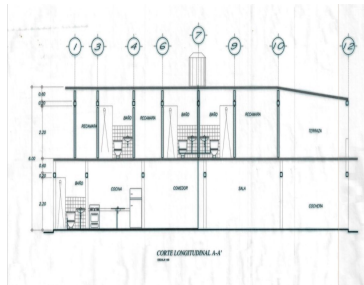

DATOS DEL VENDEDOR

Nombre: info@antarainmobiliaria.com

Teléfono: 9381091585

¡ENCONTRAMOS EL LUGAR PERFECTO PARA TI!

www.pinmx.com