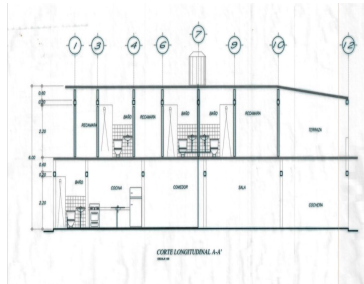

DATOS DEL VENDEDOR

Nombre: info@antarainmobiliaria.com.mx

Télefono:9381091585

Correo Electrónico:info@antarainmobiliaria.com.mx

¡ENCONTRAMOS EL LUGAR PERFECTO PARA TI!

www.pinmx.com