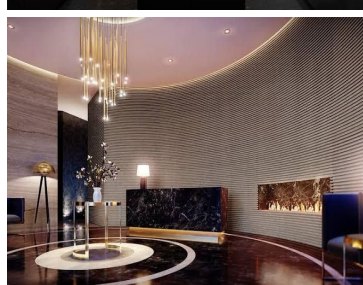

DATOS DEL VENDEDOR

Nombre: contacto@grupoinmocab.co

Télefono:+525626721286

¡ENCONTRAMOS EL LUGAR PERFECTO PARA TI!