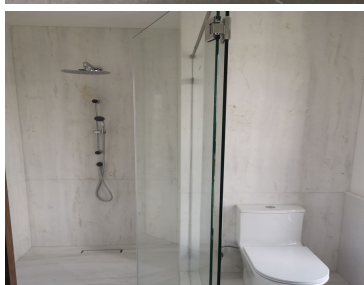

DATOS DEL VENDEDOR

Nombre: contacto@grupoinmocab.co

Télefono:+525626721286

¡ENCONTRAMOS EL LUGAR PERFECTO PARA TI!