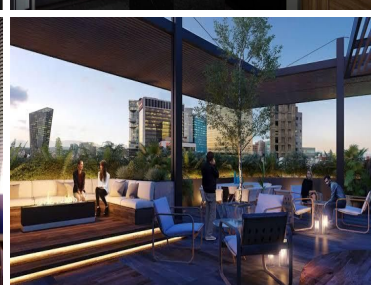

DATOS DEL VENDEDOR

Nombre: contacto@grupoinmocab.co

Télefono:+525626721286

¡ENCONTRAMOS EL LUGAR PERFECTO PARA TI!