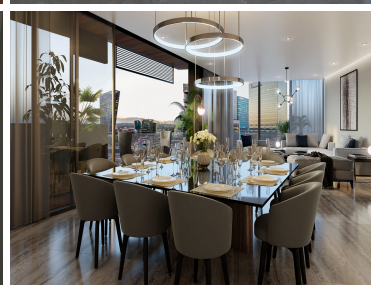

DATOS DEL VENDEDOR

Nombre: contacto@grupoinmocab.co

Télefono:+525626721286

¡ENCONTRAMOS EL LUGAR PERFECTO PARA TI!