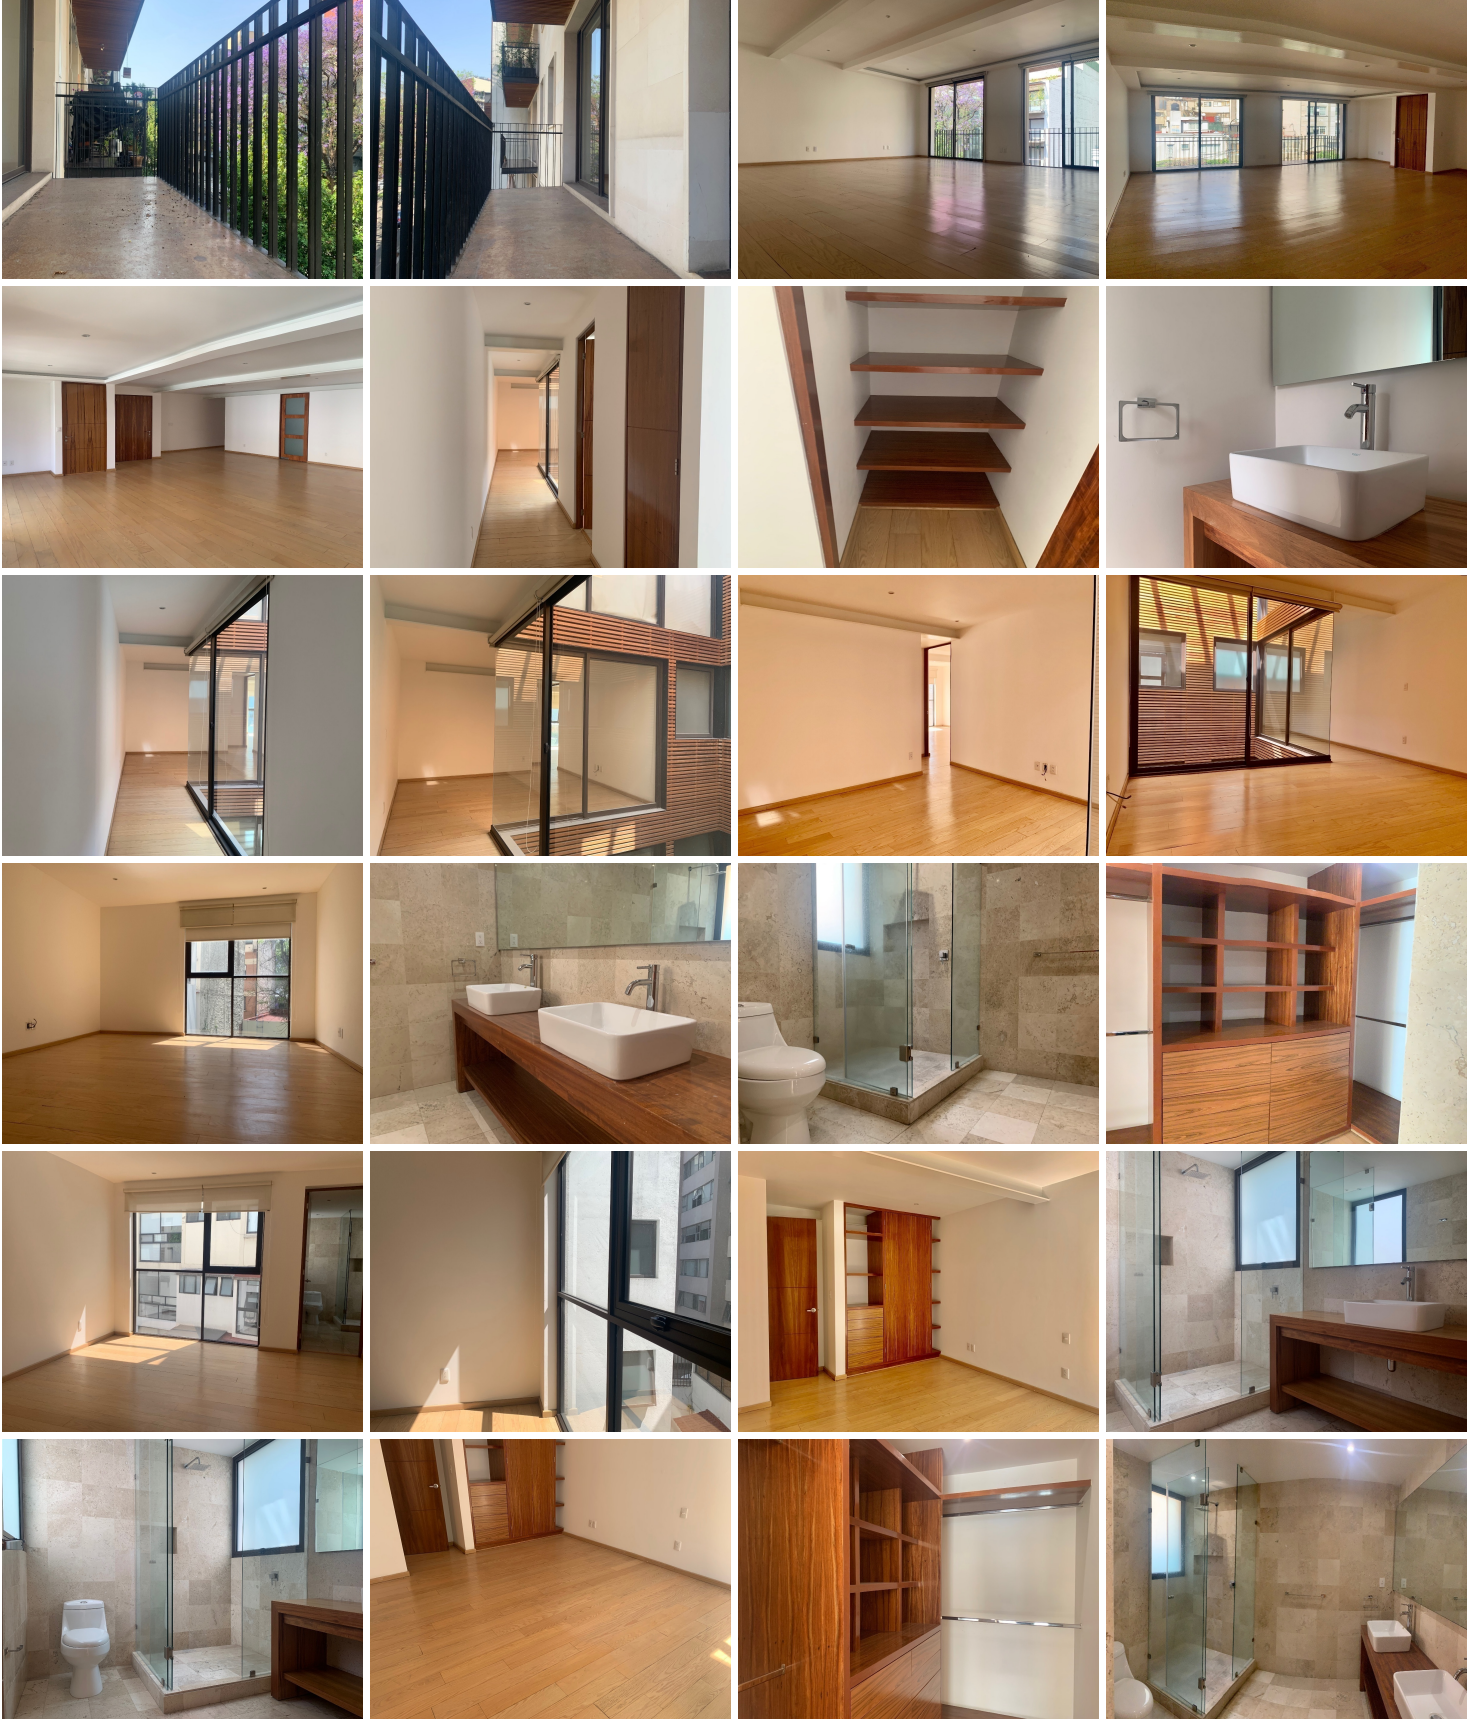

¡ENCONTRAMOS EL LUGAR PERFECTO PARA TI!