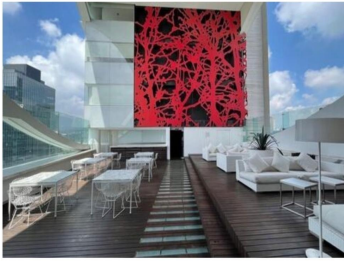

DATOS DEL VENDEDOR

Nombre: sonia.maynez@bemus.com.

Teléfono:5513206270 / 552888580

¡ENCONTRAMOS EL LUGAR PERFECTO PARA TI!