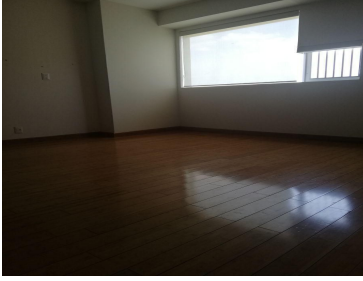

DATOS DEL VENDEDOR

Nombre: sonia.maynez@bemus.com.

Teléfono:5513206270 / 552888580

¡ENCONTRAMOS EL LUGAR PERFECTO PARA TI!