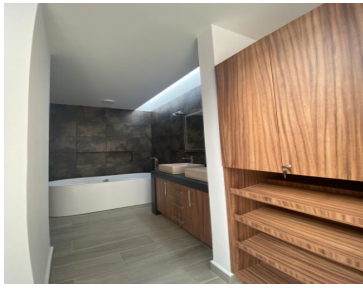

www.pinmx.com