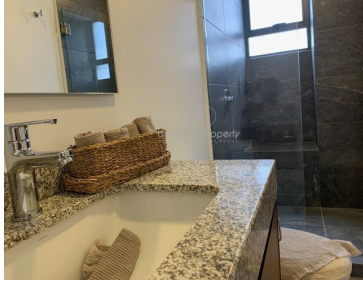

www.pinmx.com