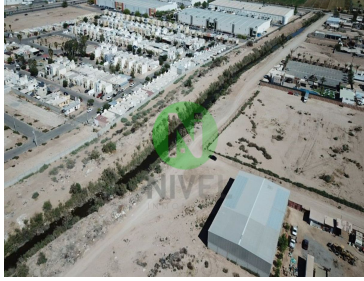

¡ENCONTRAMOS EL LUGAR PERFECTO PARA TI!

www.pinmx.com