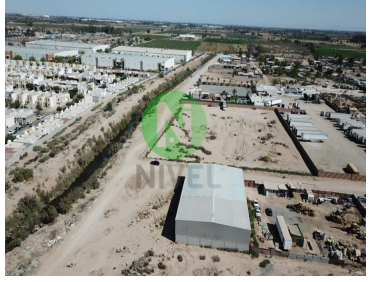

¡ENCONTRAMOS EL LUGAR PERFECTO PARA TI!

www.pinmx.com