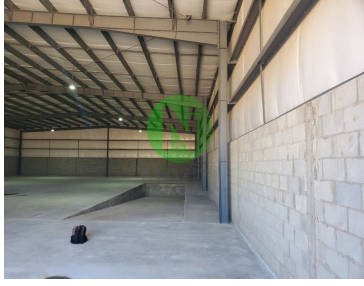

¡ENCONTRAMOS EL LUGAR PERFECTO PARA TI!

www.pinmx.com