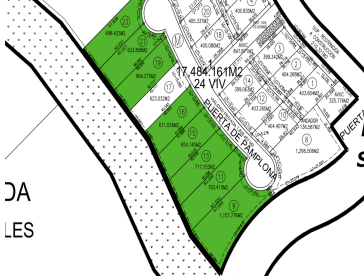

¡ENCONTRAMOS EL LUGAR PERFECTO PARA TI!

www.pinnmx.com